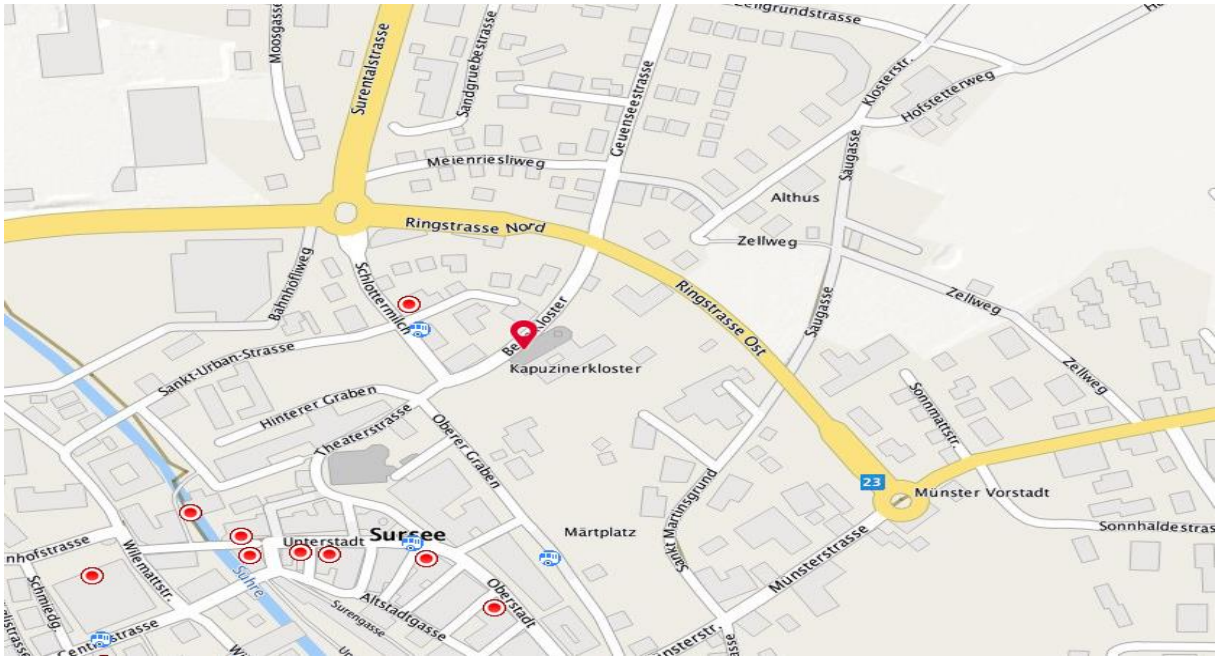

## ***Tischlein deck dich*** **Abgabestelle in Sursee LU**

**Öffnungszeiten:**

**Jeden Dienstag von 14.30 bis 15.30 Uhr**

**Adresse:**

Kapuzinerkloster, Drittordensaal,

Geuenseestrasse 2A, 6210 Sursee LU

Ab Bahnhof Sursee mit dem Rottaler Bus bis Haltestelle Altstadt oder mit Postauto bis Haltestelle Altstadt oder Rothüsi

### **Wichtige Hinweise für den Lebensmittelbezug**

- Pro Bezug bezahlen Sie symbolisch 1 Franken.
- Immer Bezugskarte mitnehmen.
- Bringen Sie bei Ihrem Besuch eine Kühltasche für Frisch- und Tiefkühlprodukte, sowie eine Tasche für die übrigen Lebensmittel mit.
- Bei der Verteilung müssen Sie mit gewissen Wartezeiten rechnen.
- In diesem Haus sind wir zu Gast und benehmen uns auch dementsprechend anständig.
- Bei ungebührlichem Benehmen wird die Bezugskarte entzogen.
- Aus Hygienegründen dürfen Haustiere während der Lebensmittelverteilung nicht mitgeführt werden.
- Waren von *Tischlein deck dich* dürfen nicht in Läden mitgenommen werden. Sie müssen vorgängig bei der Information abgegeben werden.