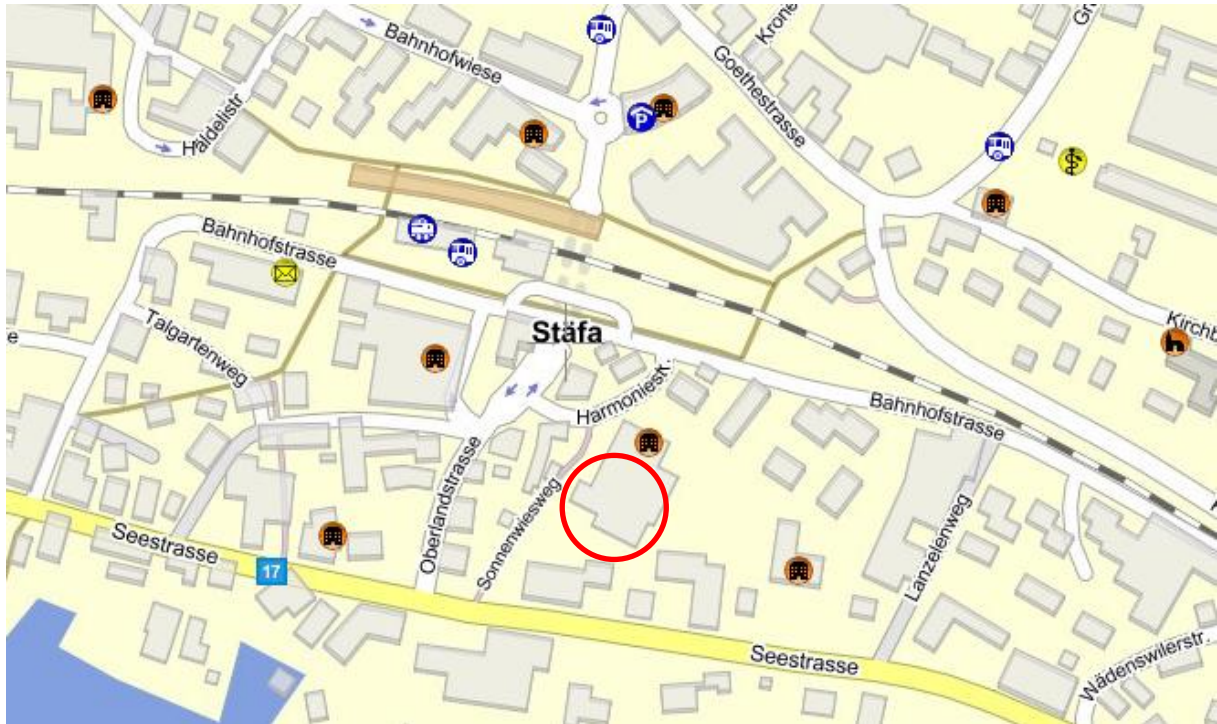

Tischlein deck dich **Abgabestelle in Stäfa**

Öffnungszeiten:

Jeden Montag von 16.15 bis 17.15 Uhr

Adresse:

Tischlein deck dich, Sonnenwies-Saal, Bahnhofstrasse 38, 8712 Stäfa

Wichtige Hinweise für den Lebensmittelbezug

- Pro Bezug bezahlen Sie symbolisch 1 Franken.
- Immer Bezugskarte mitnehmen.
- Bringen Sie bei Ihrem Besuch eine Kühltasche für Frisch- und Tiefkühlprodukte, sowie eine Tasche für die übrigen Lebensmittel mit.
- Bei der Verteilung müssen Sie mit gewissen Wartezeiten rechnen.
- In diesem Haus sind wir zu Gast und benehmen uns auch dementsprechend anständig.
- Bei ungebührlichem Benehmen wird die Bezugskarte entzogen.
- Aus Hygienegründen dürfen Haustiere während der Lebensmittelverteilung nicht mitgeführt werden.
- Waren von *Tischlein deck dich* dürfen nicht in Läden mitgenommen werden. Sie müssen vorgängig bei der Information abgegeben werden.