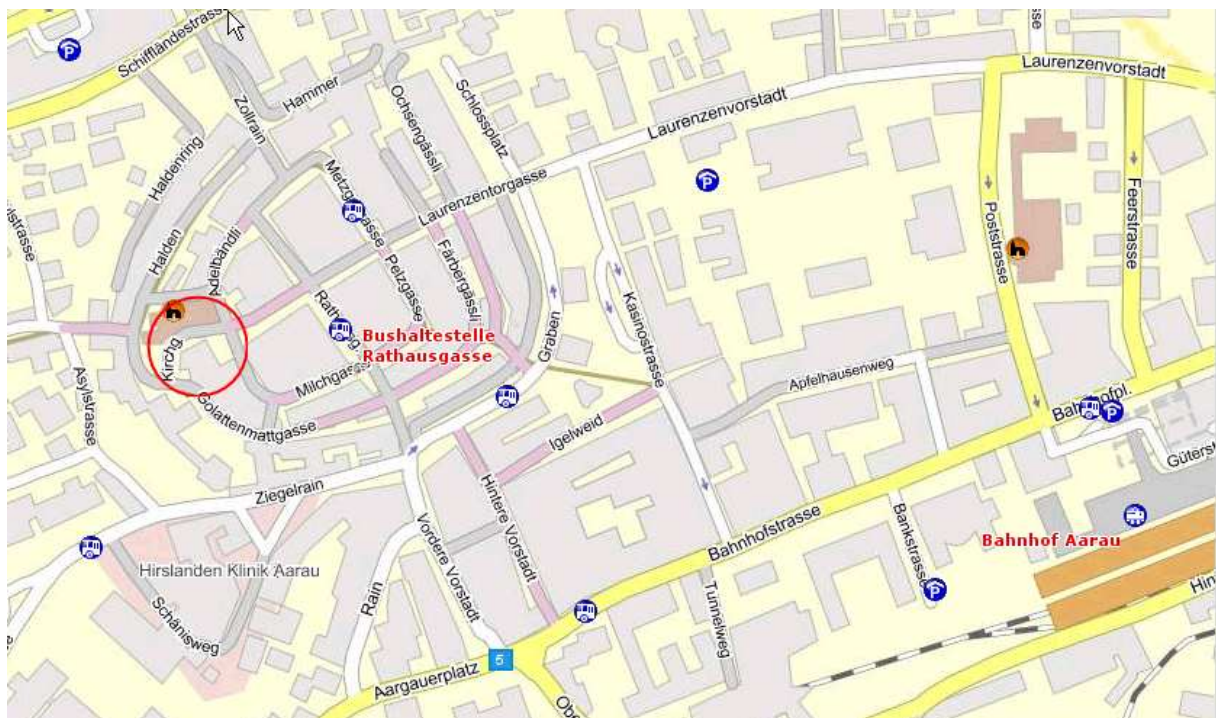

Tischlein deck dich **Abgabestelle in Aarau**

- Öffnungszeiten:** Jeden Mittwoch von 16.30 bis 17.30 Uhr
- Adresse:** Haus zur Zinne (bei der Stadtkirche), Kirchgasse 19, 5000 Aarau
- Organisation:** Gemeinnütziger Frauenverein Aarau und freiwillige Helferinnen
Präsidentin: Verena Wild, Mattenweg 11, 5034 Suhr
- Sponsor:** Evang.-ref. Kirchgemeinde Aarau

Wichtige Hinweise für den Lebensmittelbezug

- Pro Bezug bezahlen Sie symbolisch 1 Franken.
- Immer Bezugskarte mitnehmen.
- Bringen Sie bei Ihrem Besuch eine Kühltasche für Frisch- und Tiefkühlprodukte, sowie eine Tasche für die übrigen Lebensmittel mit.
- Bei der Verteilung müssen Sie mit gewissen Wartezeiten rechnen.
- In diesem Haus sind wir zu Gast und benehmen uns auch dementsprechend anständig.
- Bei ungebührlichem Benehmen wird die Bezugskarte entzogen.