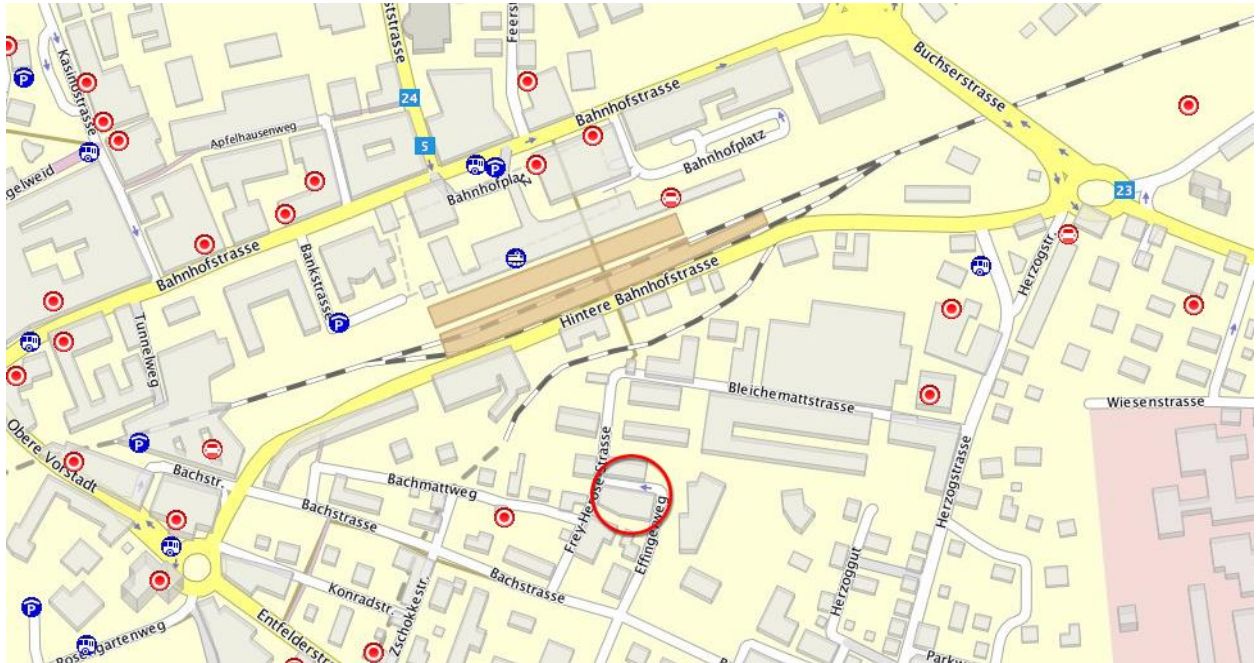

## ***Tischlein deck dich* Abgabestelle in Aarau**

**Öffnungszeiten:** Jeden Dienstag von 15 bis 16 Uhr  
**Adresse:** EMK Aarau, Pauluskirche, Effingerweg 2, 5000 Aarau/AG  
**Organisation:** Gemeinnütziger Frauenverein Aarau und freiwillige Helferinnen

### **Wichtige Hinweise für den Lebensmittelbezug**

- Pro Bezug bezahlen Sie symbolisch 1 Franken.
- Immer Bezugskarte mitnehmen.
- Bringen Sie bei Ihrem Besuch eine Kühltasche für Frisch- und Tiefkühlprodukte, sowie eine Tasche für die übrigen Lebensmittel mit.
- Bei der Verteilung müssen Sie mit gewissen Wartezeiten rechnen.
- In diesem Haus sind wir zu Gast und benehmen uns auch dementsprechend anständig.
- Bei ungebührlichem Benehmen wird die Bezugskarte entzogen.
- Aus Hygienegründen dürfen Haustiere während der Lebensmittelverteilung nicht mitgeführt werden.
- Waren von *Tischlein deck dich* dürfen nicht in Läden mitgenommen werden. Sie müssen vorgängig bei der Information abgegeben werden.