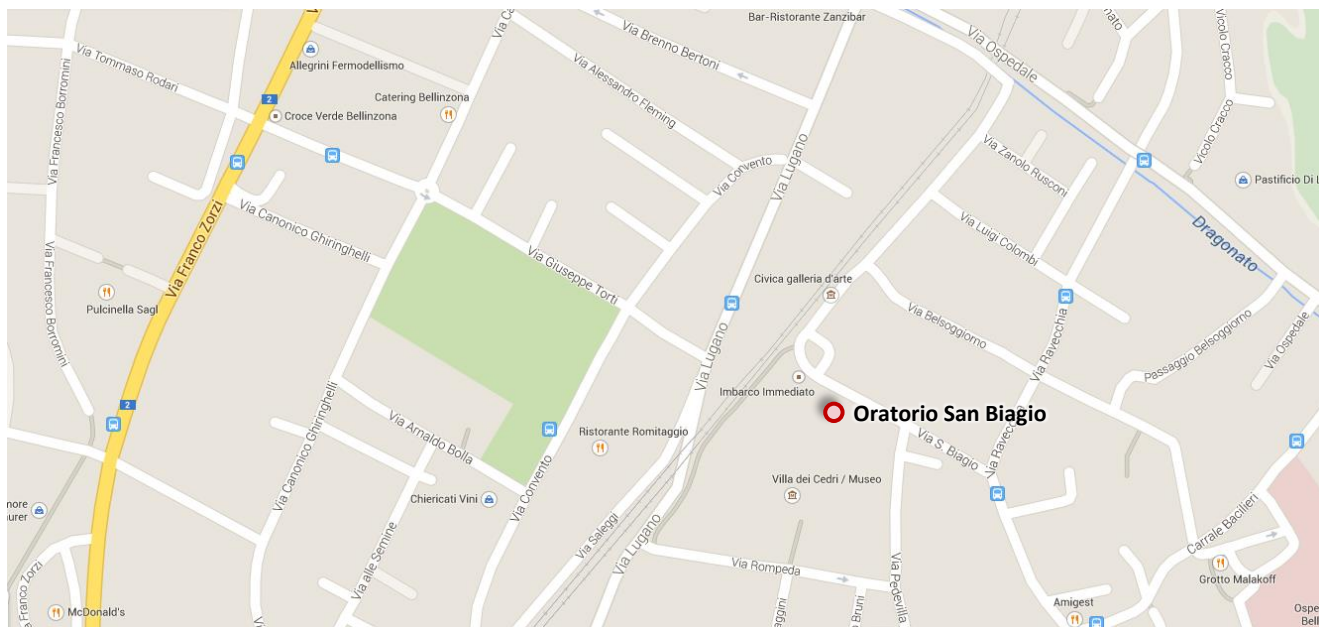

Tavolino Magico **Centro di distribuzione di Bellinzona-Ravecchia**

Orario d'apertura: Tutti i giovedì dalle 16 alle 17
Indirizzo: Oratorio San Biagio, Piazza San Biagio, 6500 Bellinzona-Ravecchia

Avvisi importanti per il ritiro dei generi alimentari