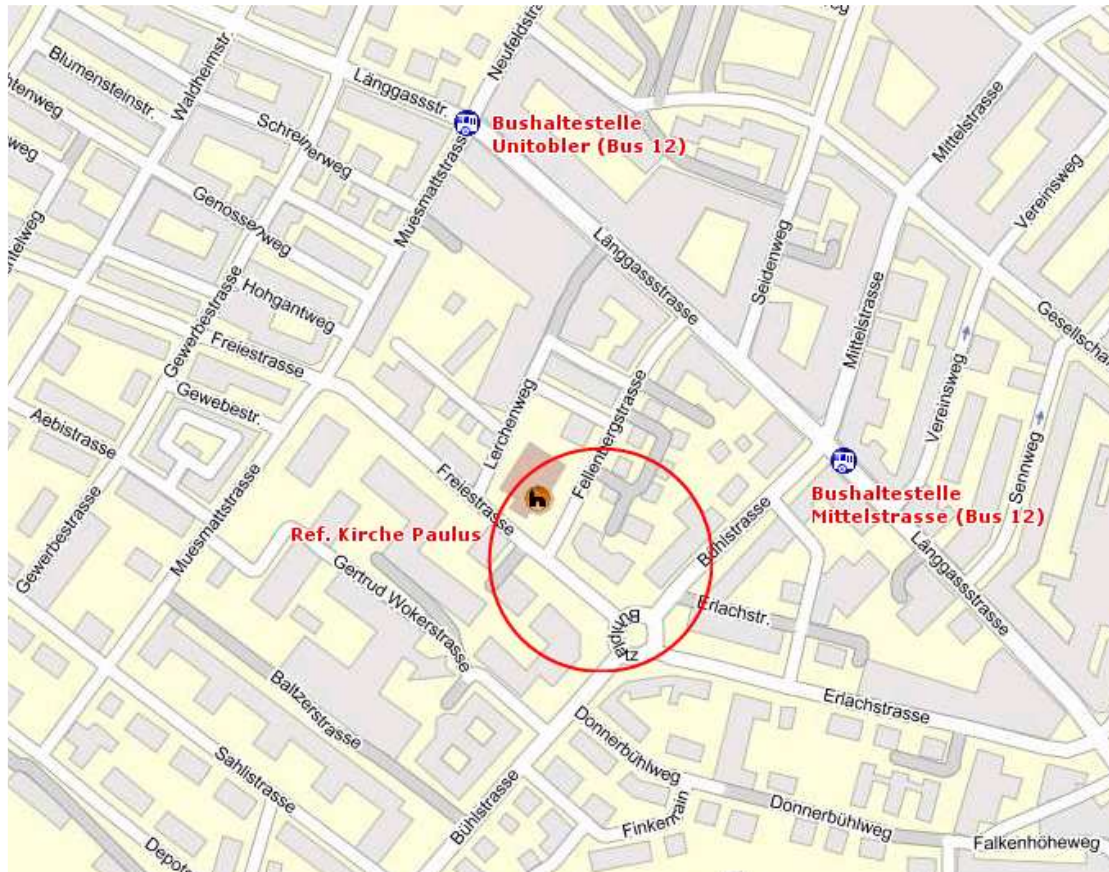

## ***Tischlein deck dich*** **Abgabestelle Bern, Reformierte Kirche Paulus**

**Öffnungszeiten:** Jeden Montag von 14 bis 15 Uhr

Adresse: Reformierte Kirche Paulus, Freiestrasse 8, 3012 Bern  
Bus 12, Richtung Länggasse, Haltestelle „Unitobler“

### **Wichtige Hinweise für den Lebensmittelbezug**

- Pro Bezug bezahlen Sie symbolisch 1 Franken.
- Immer Bezugskarte mitnehmen.
- Bringen Sie bei Ihrem Besuch eine Kühltasche für Frisch- und Tiefkühlprodukte, sowie eine Tasche für die übrigen Lebensmittel mit.
- Bei der Verteilung müssen Sie mit gewissen Wartezeiten rechnen.
- In diesem Haus sind wir zu Gast und benehmen uns auch dementsprechend anständig.
- Bei ungebührlichem Benehmen wird die Bezugskarte entzogen.