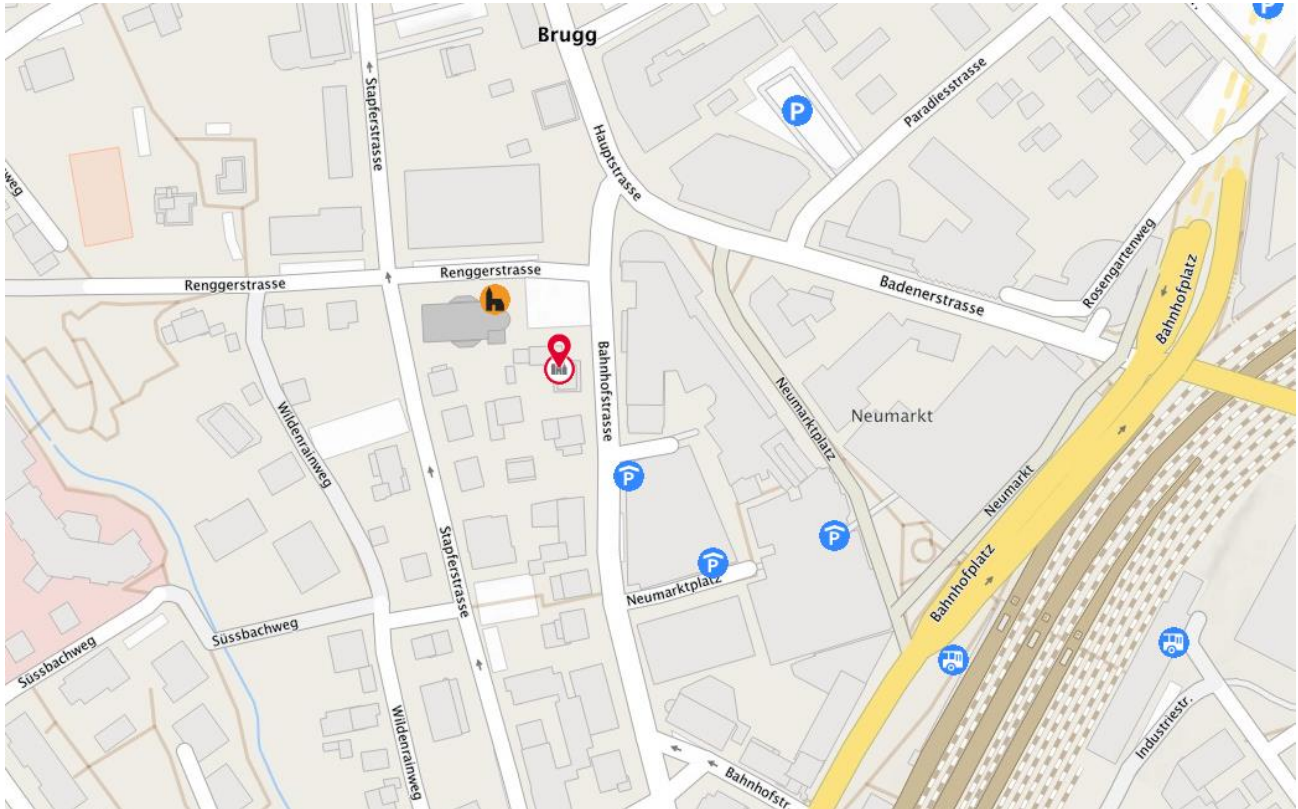

***Tischlein deck dich* Abgabestelle Brugg**

Öffnungszeiten:

Jeden Mittwoch von 15:00 bis 16:00 Uhr

Adresse:

Römisch-Katholisches Pfarramt Brugg, Bahnhofstrasse 4, 5200 Brugg

Wichtige Hinweise für den Lebensmittelbezug

- Bitte 15 Minuten vor Beginn der Verteilung da sein.
- Pro Bezug bezahlen Sie symbolisch 1 Franken.
- Bezugskarte immer mitnehmen.
- Bringen Sie bei Ihrem Besuch eine Kühltasche für Frisch- und Tiefkühlprodukte, sowie eine Tasche für die übrigen Lebensmittel mit.
- Bei der Verteilung müssen Sie mit gewissen Wartezeiten rechnen.
- In diesem Haus sind wir zu Gast und benehmen uns auch dementsprechend anständig.
- Bei ungebührlichem Benehmen wird die Bezugskarte entzogen.
- Aus Hygienegründen dürfen Haustiere während der Lebensmittelverteilung nicht mitgeführt werden.
- Waren von *Tischlein deck dich* dürfen nicht in Läden mitgenommen werden. Sie müssen vorgängig bei der Information abgegeben werden.