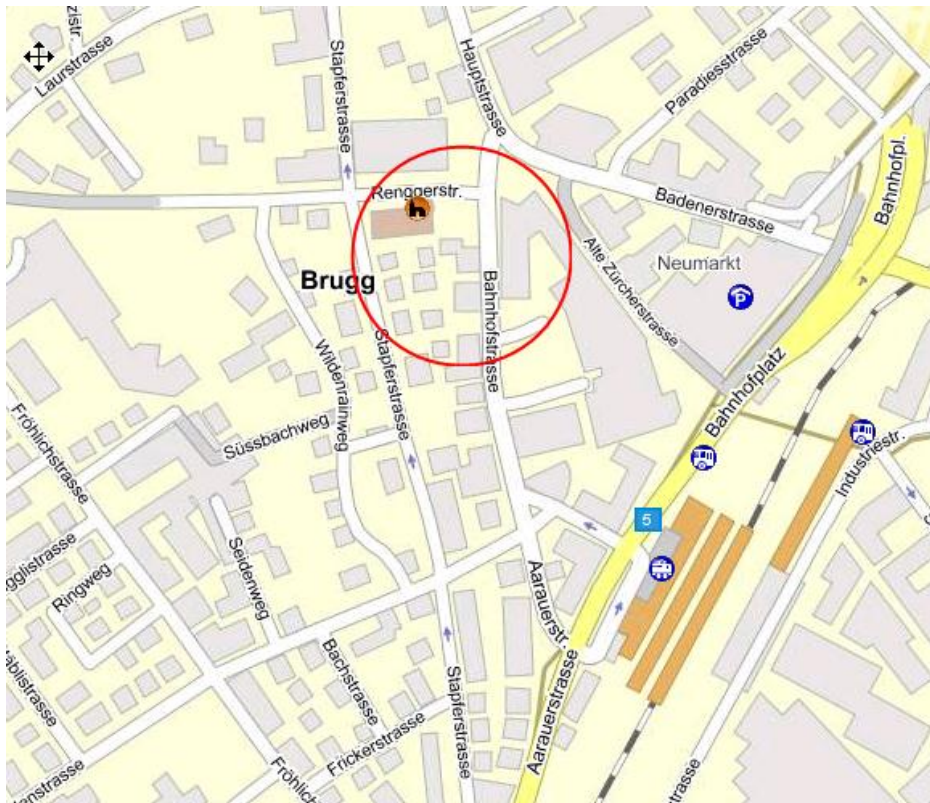

Tischlein deck dich **Abgabestelle Brugg**

Öffnungszeiten:

Haltestelle / Adresse:

Organisation:

Jeden Mittwoch von 15.00 bis 16.00 Uhr

Pfarramt, Bahnhofstrasse 4, 5200 Brugg
(im Pfarreizentrum unter der katholischen Kirche)

Römisch Katholische Kirchgemeinde Brugg

Iris Bäriswyl, Stapferstr. 15, 5200 Brugg

Tel.: 056 441 56 20, kgbrugg.sozial@bluewin.ch

Wichtige Hinweise für den Lebensmittelbezug