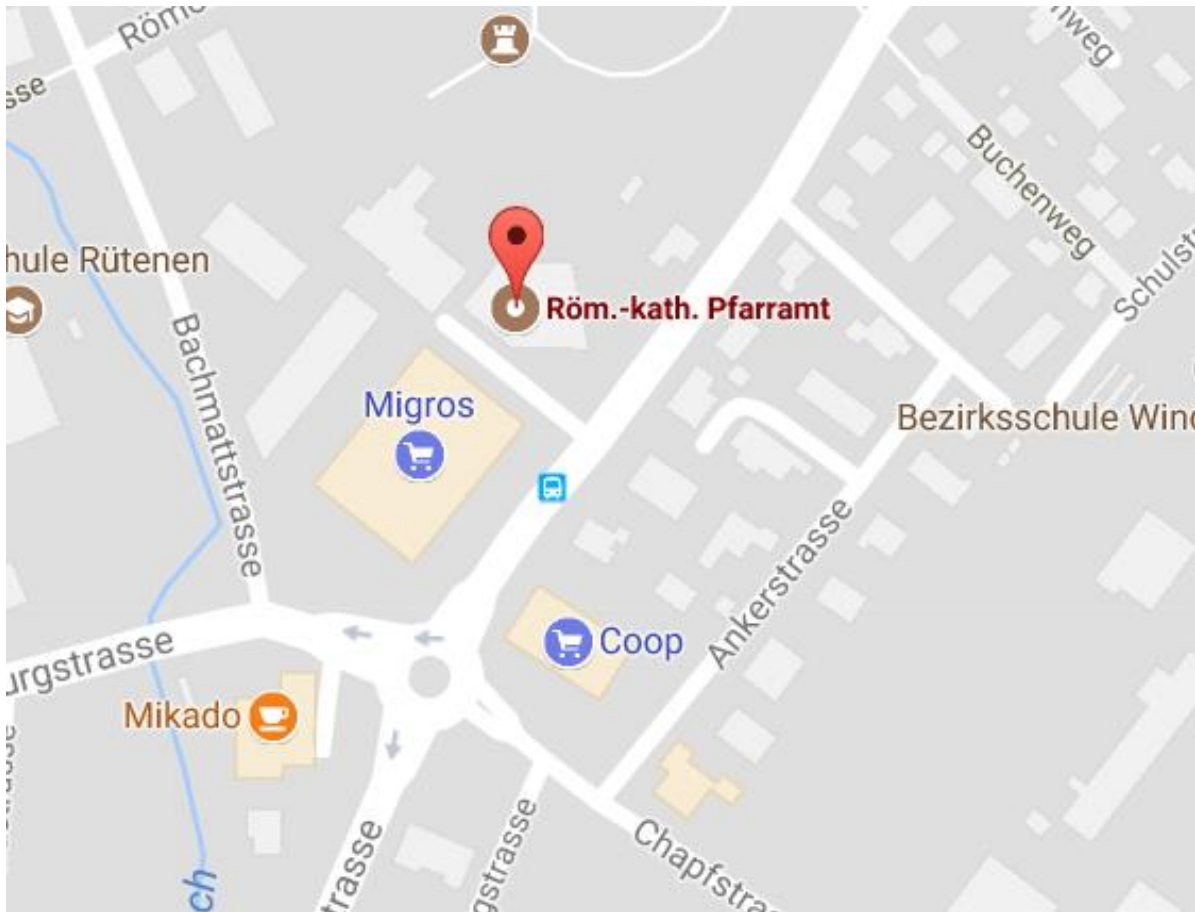

## ***Tischlein deck dich* Abgabestelle Brugg**

### **Adresse:**

Katholische Kirche, Hauserstrasse 18, 5210 Windisch,  
Abgabe im Untergeschoss