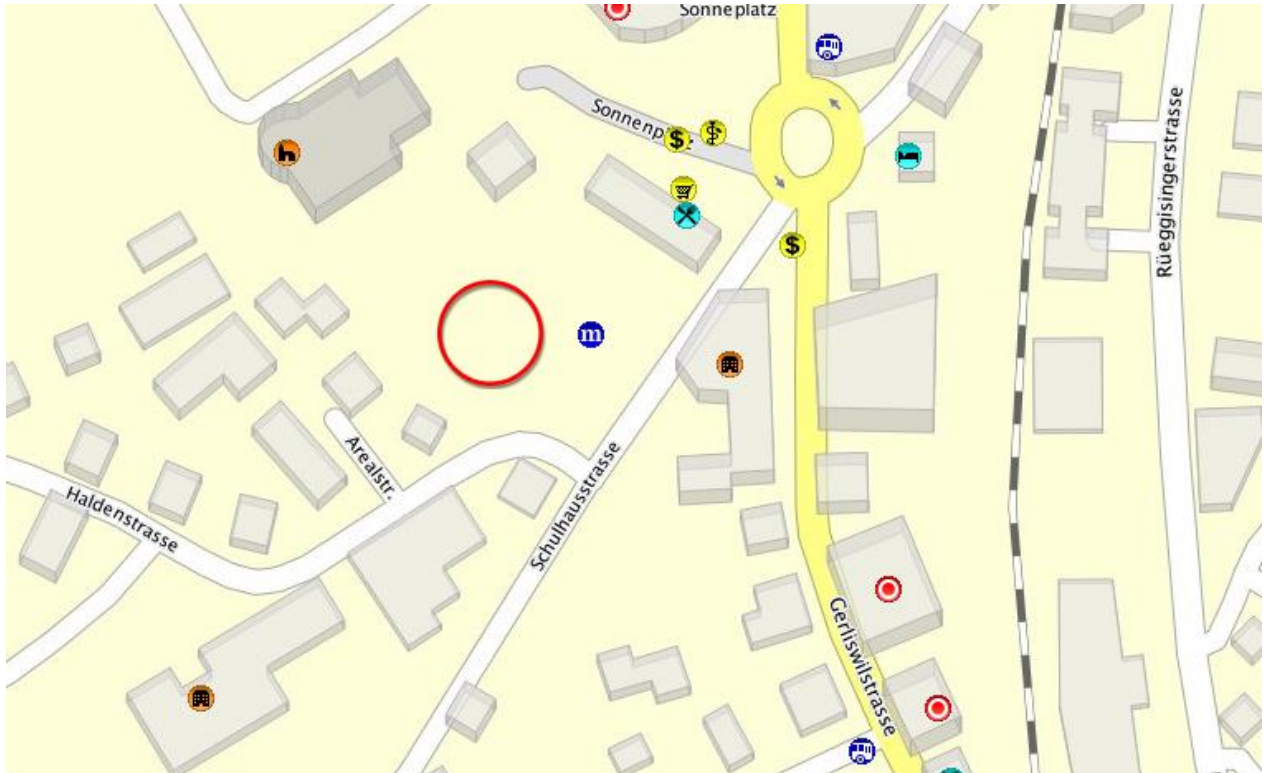

## ***Tischlein deck dich*** **Abgabestelle in Emmenbrücke (ex Littau)**

**Öffnungszeiten:** Jeden Montag von 14.30 bis 15.30 Uhr

**Adresse:** Römisch-katholisches Pfarreiheim, Schulhausstrasse 4  
6020 Emmenbrücke

### **Wichtige Hinweise für den Lebensmittelbezug**

- Pro Bezug bezahlen Sie symbolisch 1 Franken.
- Immer Bezugskarte mitnehmen.
- Bringen Sie bei Ihrem Besuch eine Kühltasche für Frisch- und Tiefkühlprodukte, sowie eine Tasche für die übrigen Lebensmittel mit.
- Bei der Verteilung müssen Sie mit gewissen Wartezeiten rechnen.
- In diesem Haus sind wir zu Gast und benehmen uns auch dementsprechend anständig.
- Bei ungebührlichem Benehmen wird die Bezugskarte entzogen.