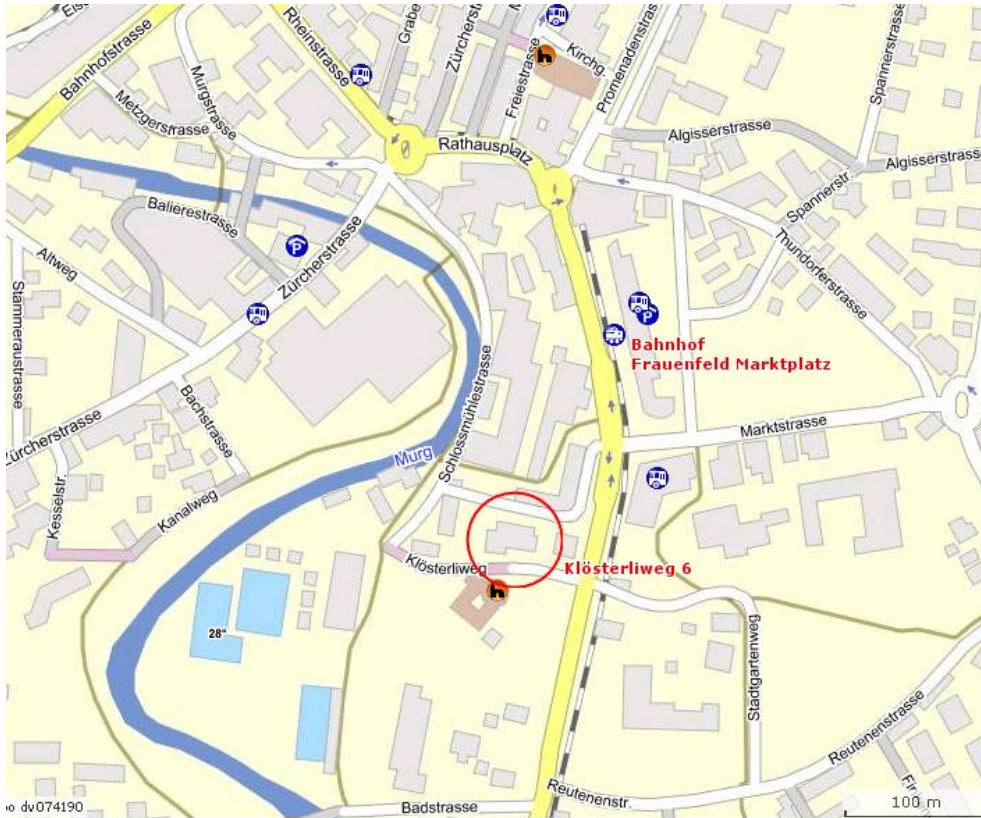

Tischlein deck dich **Abgabestelle Frauenfeld**

Öffnungszeiten:

Jeden Donnerstag von 17 bis 18 Uhr

Adresse:

Pfarrheim St. Nikolaus, Klösterliweg 6, 8500 Frauenfeld

Wichtige Hinweise für den Lebensmittelbezug

- Pro Bezug bezahlen Sie symbolisch 1 Franken.
- Immer Bezugskarte mitnehmen.
- Bringen Sie bei Ihrem Besuch eine Kühltasche für Frisch- und Tiefkühlprodukte, sowie eine Tasche für die übrigen Lebensmittel mit.
- Bei der Verteilung müssen Sie mit gewissen Wartezeiten rechnen.
- In diesem Haus sind wir zu Gast und benehmen uns auch dementsprechend anständig.
- Bei ungebührlichem Benehmen wird die Bezugskarte entzogen.
- Aus Hygienegründen dürfen Haustiere während der Lebensmittelverteilung nicht mitgeführt werden.
- Waren von Tischlein deck dich dürfen nicht in Läden mitgenommen werden. Sie müssen vorgängig bei der Information abgegeben werden.