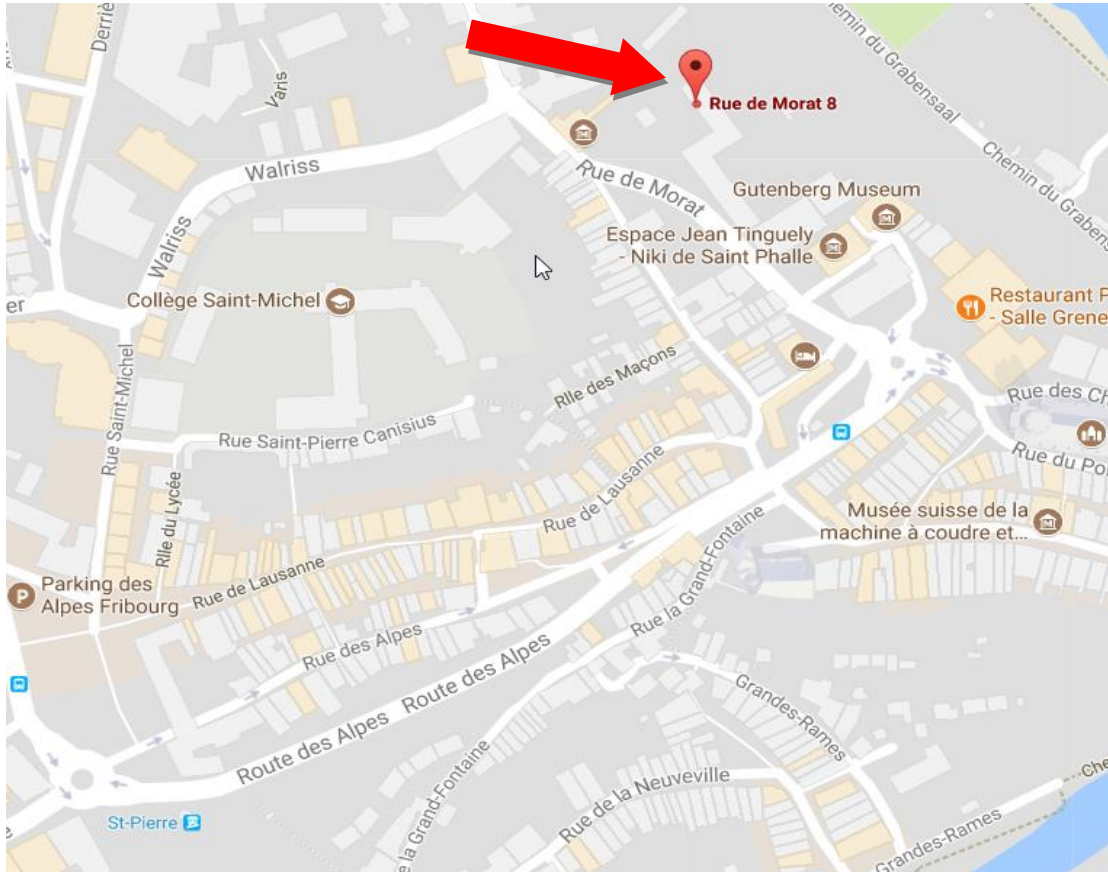

Tischlein deck dich Abgabestelle in Freiburg

Öffnungszeiten:

Jeden Donnerstag von 10.00 bis 11.00 Uhr

Adresse:

Murtenstrasse 6, 1700 Freiburg

vom Bahnhof zu Fuss via Rue de Lausanne: 10 – 15 Min.

Wichtige Hinweise für den Lebensmittelbezug

- Pro Bezug bezahlen Sie symbolisch 1 Franken.
- Immer Bezugskarte mitnehmen.
- Bringen Sie bei Ihrem Besuch eine Kühltasche für Frisch- und Tiefkühlprodukte, sowie eine Tasche für die übrigen Lebensmittel mit.
- Bei der Verteilung müssen Sie mit gewissen Wartezeiten rechnen.
- In diesem Haus sind wir zu Gast und benehmen uns auch dementsprechend anständig.
- Bei ungebührlichem Benehmen wird die Bezugskarte entzogen.
- Aus Hygienegründen dürfen Haustiere während der Lebensmittelverteilung nicht mitgeführt werden.
- Waren von *Tischlein deck dich* dürfen nicht in Läden mitgenommen werden. Sie müssen vorgängig bei der Information abgegeben werden.