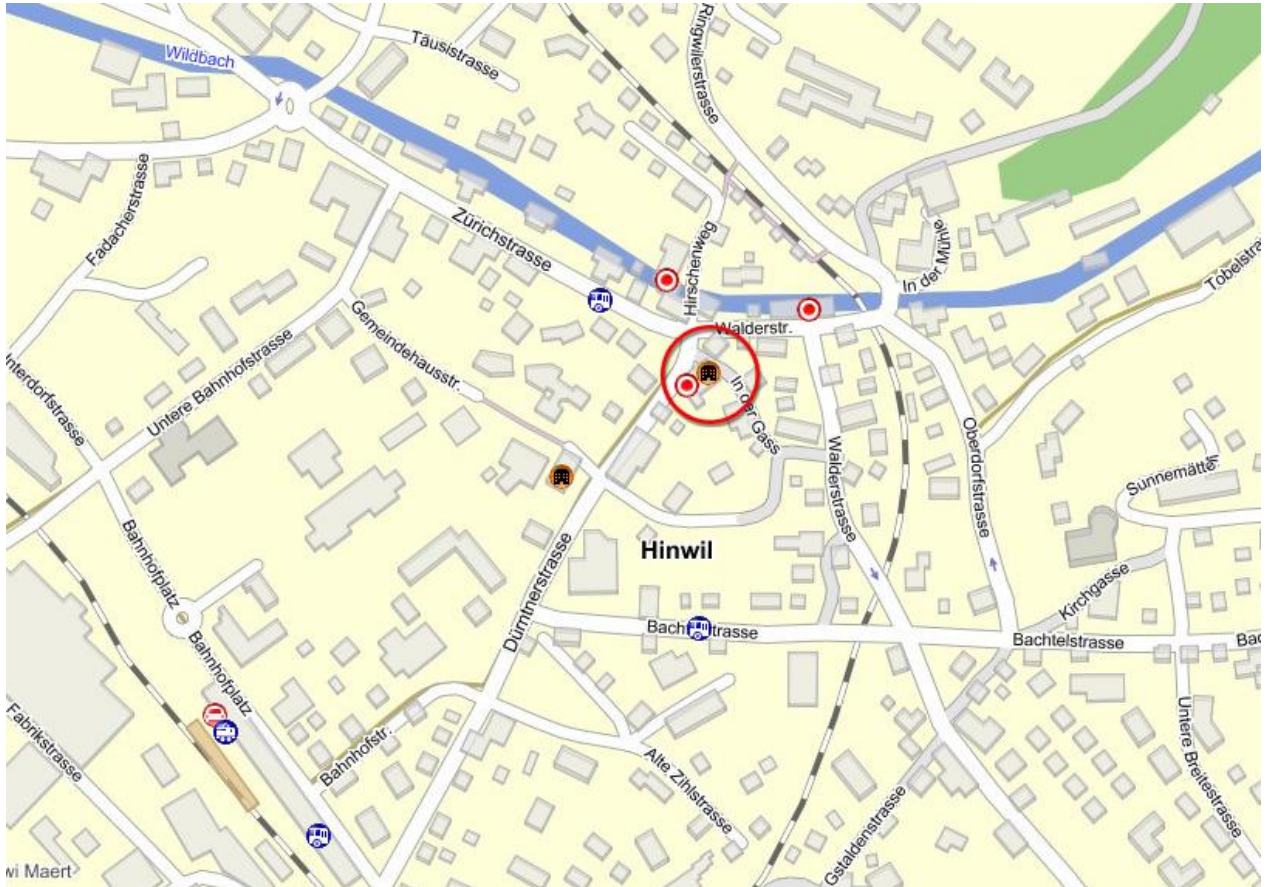

Tischlein deck dich **Abgabestelle in Hinwil ZH**

Öffnungszeiten: Jeden Dienstag von 15.30 bis 16.30 Uhr

Adresse: Chrischona Gemeinde Hinwil, In der Gass 2, 8340 Hinwil

Wichtige Hinweise für den Lebensmittelbezug

- Pro Bezug bezahlen Sie symbolisch 1 Franken.
- Immer Bezugskarte mitnehmen.
- Bringen Sie bei Ihrem Besuch eine Kühltasche für Frisch- und Tiefkühlprodukte sowie eine Tasche für die übrigen Lebensmittel mit.
- Bei der Verteilung müssen Sie mit gewissen Wartezeiten rechnen.
- In diesem Haus sind wir zu Gast und benehmen uns auch dementsprechend anständig.
- Bei ungebührlichem Benehmen wird die Bezugskarte entzogen.
- Aus Hygienegründen dürfen Haustiere während der Lebensmittelverteilung nicht mitgeführt werden.
- Waren von *Tischlein deck dich* dürfen nicht in Läden mitgenommen werden. Sie müssen vorgängig bei der Information abgegeben werden.