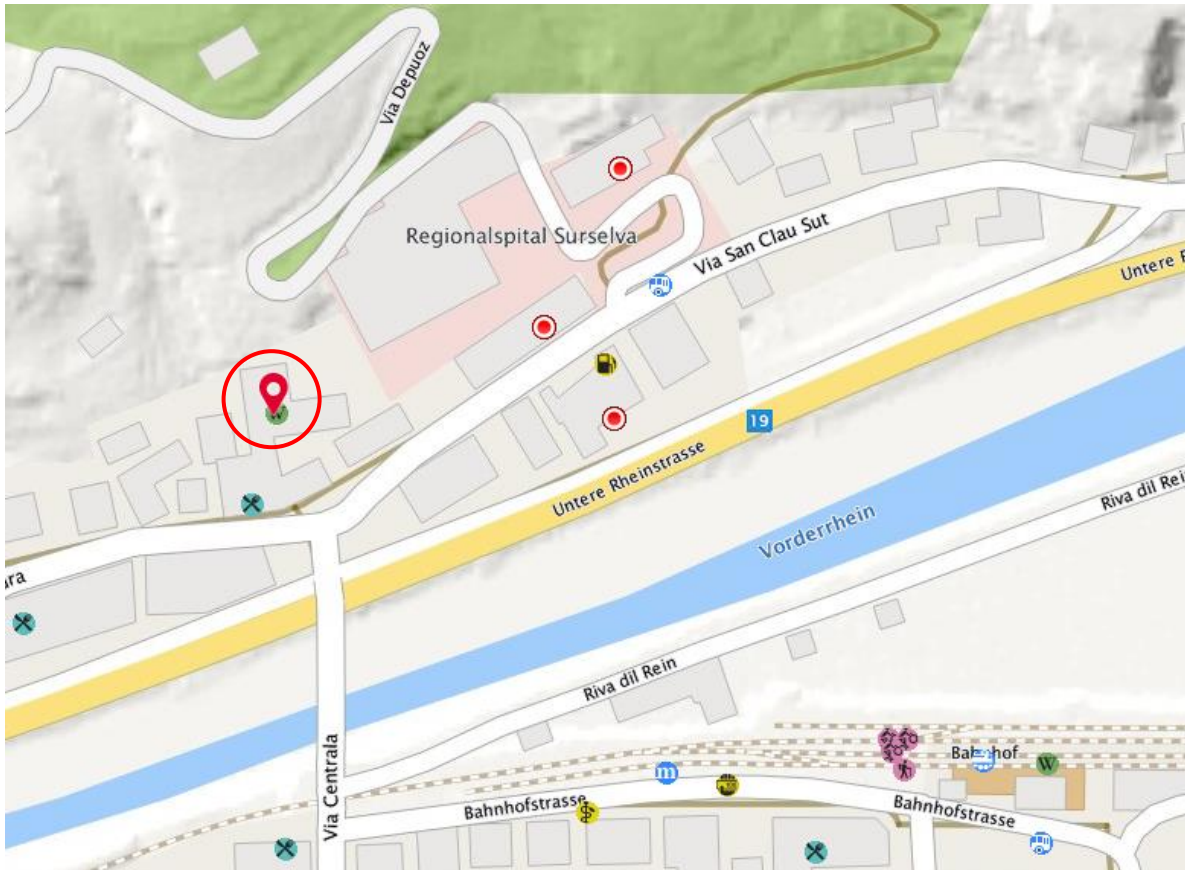

Tischlein deck dich Abgabestelle Ilanz

Öffnungszeiten:

Jeden Freitag von 10 bis 11 Uhr

Adresse:

FEG Freie Evangelische Kirchgemeinde, Spitalstrasse 7, 7130 Ilanz

Wichtige Hinweise für den Lebensmittelbezug

- Pro Bezug bezahlen Sie symbolisch 1 Franken.
- Bezugskarte immer mitnehmen.
- Bringen Sie bei Ihrem Besuch eine Kühltasche für Frisch- und Tiefkühlprodukte, sowie eine Tasche für die übrigen Lebensmittel mit.
- Bei der Verteilung müssen Sie mit gewissen Wartezeiten rechnen.
- In diesem Haus sind wir zu Gast und benehmen uns auch dementsprechend anständig.
- Bei ungebührlichem Benehmen wird die Bezugskarte entzogen.
- Aus Hygienegründen dürfen Haustiere während der Lebensmittelverteilung nicht mitgeführt werden.
- Waren von Tischlein deck dich dürfen nicht in Läden mitgenommen werden. Sie müssen vorgängig bei der Information abgegeben werden.