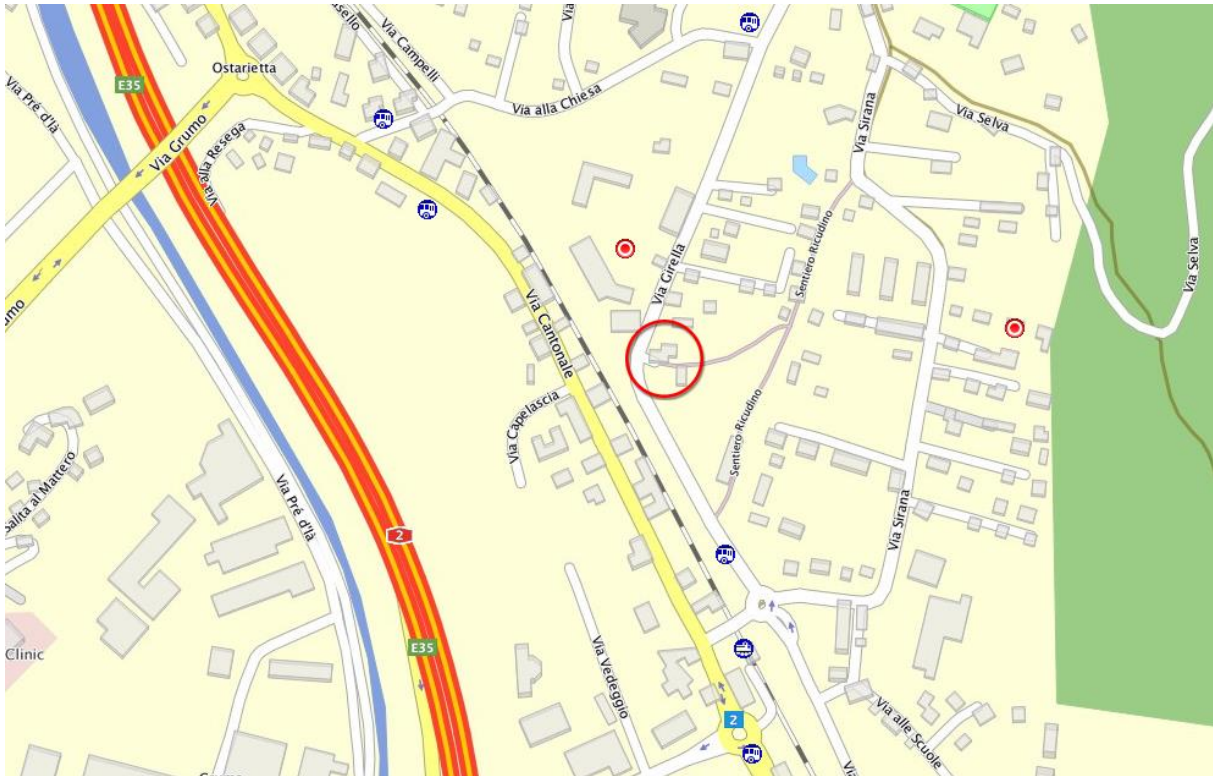

Tischlein deck dich **Abgabestelle in Lamone**

Öffnungszeiten: Jeden Mittwoch von 16.00 bis 17.00 Uhr
Adresse: Centro parrocchiale, via Girella 41, 6814 Lamone

Wichtige Hinweise für den Lebensmittelbezug

- Pro Bezug bezahlen Sie symbolisch 1 Franken.
- Immer Bezugskarte mitnehmen.
- Bringen Sie bei Ihrem Besuch eine Kühltasche für Frisch- und Tiefkühlprodukte, sowie eine Tasche für die übrigen Lebensmittel mit.
- Bei der Verteilung müssen Sie mit gewissen Wartezeiten rechnen.
- In diesem Haus sind wir zu Gast und benehmen uns auch dementsprechend anständig.
- Bei ungebührlichem Benehmen wird die Bezugskarte entzogen.
- Aus Hygienegründen dürfen Haustiere während der Lebensmittelverteilung nicht mitgeführt werden.
- Waren von *Tischlein deck dich* dürfen nicht in Läden mitgenommen werden. Sie müssen vorgängig bei der Information abgegeben werden.