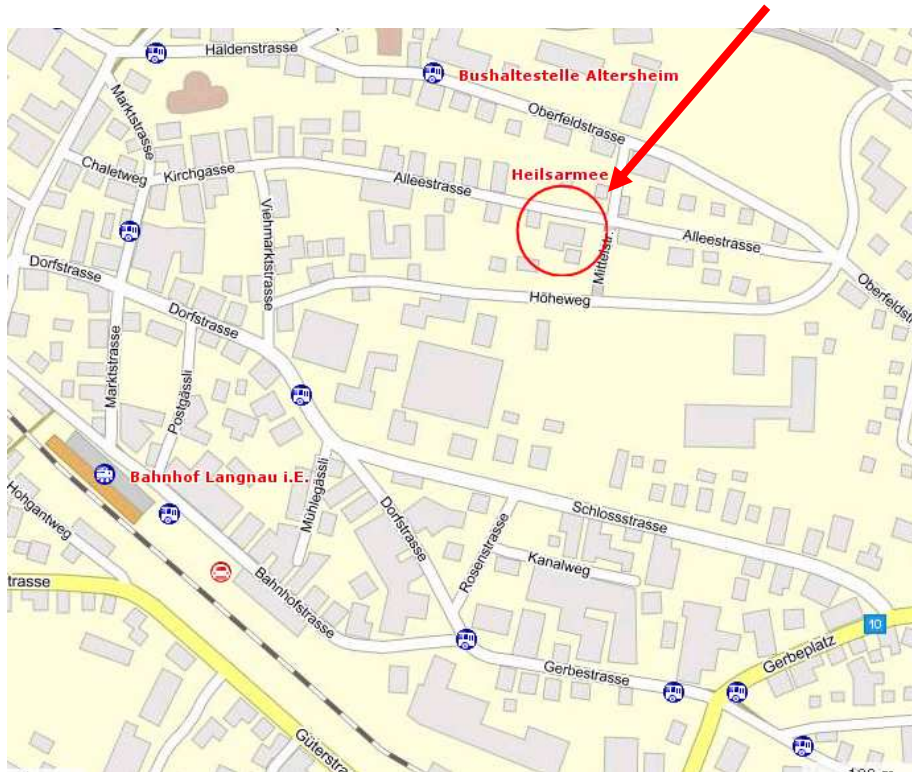

Tischlein deck dich **Abgabestelle Langnau im Emmental**

Öffnungszeiten: Jeden Freitag von 10 bis 11 Uhr

Adresse: Heilsarmee Langnau, Alleestrasse 22, 3550 Langnau i.E.

Ansprechpersonen: Linda Haag, 034 402 79 12 / Susanne Buri, 034 402 27 28

Wichtige Hinweise für den Lebensmittelbezug

- Pro Bezug bezahlen Sie symbolisch 1 Franken.
- Immer Bezugskarte mitnehmen.
- Bringen Sie bei Ihrem Besuch eine Kühltasche für Frisch- und Tiefkühlprodukte, sowie eine Tasche für die übrigen Lebensmittel mit.
- Bei der Verteilung müssen Sie mit gewissen Wartezeiten rechnen.
- In diesem Haus sind wir zu Gast und benehmen uns auch dementsprechend anständig.
- Bei ungebührlichem Benehmen wird die Bezugskarte entzogen.