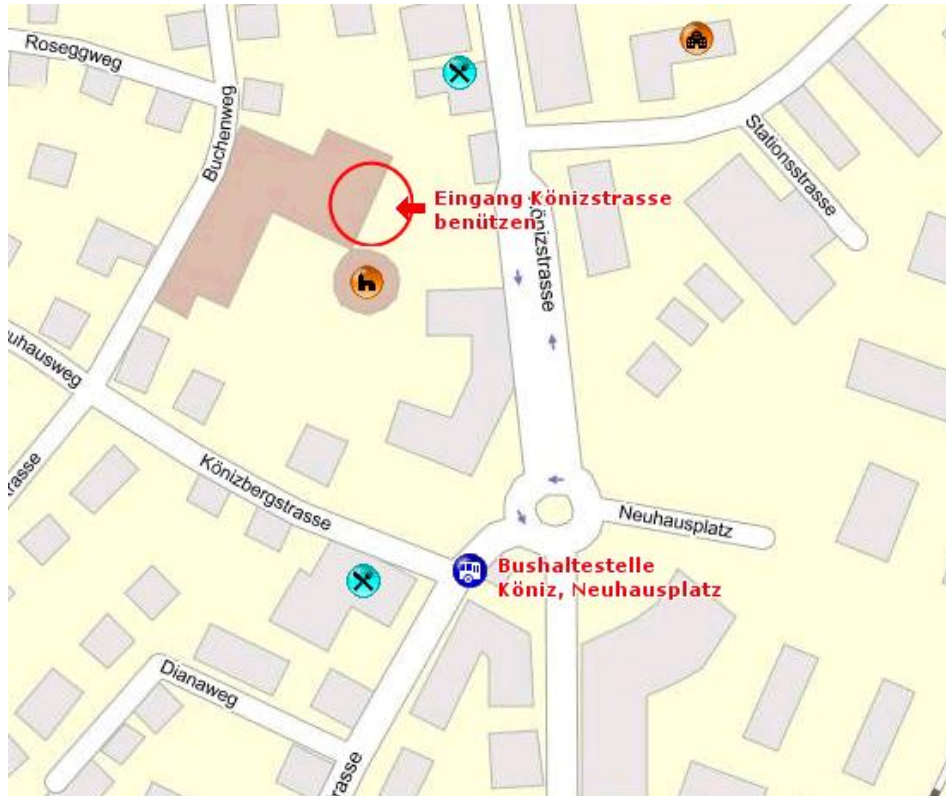

Tischlein deck dich **Abgabestelle in Liebefeld**

Öffnungszeiten:

Adresse:

Jeden Montag 10.15 bis 11.15 Uhr

Kirchgemeindehaus Thomaskirche Liebefeld, 3097 Liebefeld

Eingang Könizstrasse (siehe Plan)

Bus-Linien 17 oder 29, Haltestelle Neuhausplatz

Wichtige Hinweise für den Lebensmittelbezug

- Pro Bezug bezahlen Sie symbolisch 1 Franken.
- Immer Bezugskarte mitnehmen.
- Bringen Sie bei Ihrem Besuch eine Kühltasche für Frisch- und Tiefkühlprodukte, sowie eine Tasche für die übrigen Lebensmittel mit.
- Bei der Verteilung müssen Sie mit gewissen Wartezeiten rechnen.
- In diesem Haus sind wir zu Gast und benehmen uns auch dementsprechend anständig.
- Bei ungebührlichem Benehmen wird die Bezugskarte entzogen.
- Aus Hygienegründen dürfen Haustiere während der Lebensmittelverteilung nicht mitgeführt werden.
- Waren von *Tischlein deck dich* dürfen nicht in Läden mitgenommen werden. Sie müssen vorgängig bei der Information abgegeben werden.