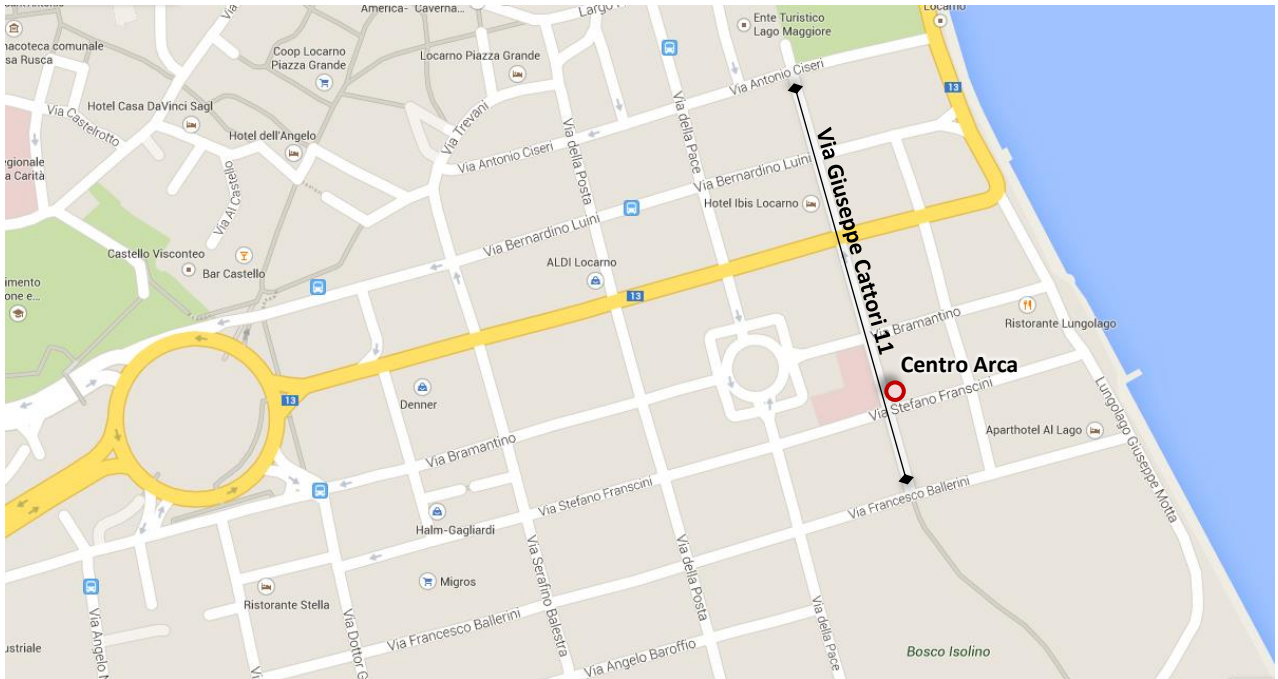

## ***Tischlein deck dich*** **Abgabestelle in Locarno Centro Arca**

**Öffnungszeiten:** **Jeden Montag von 15 bis 16 Uhr**

**Adresse:** **Centro Arca (1<sup>o</sup> Stock), via Giuseppe Cattori 11, 6600 Locarno**

### **Wichtige Hinweise für den Lebensmittelbezug**

- Pro Bezug bezahlen Sie symbolisch 1 Franken.
- Immer Bezugskarte mitnehmen.
- Bringen Sie bei Ihrem Besuch eine Kühltasche für Frisch- und Tiefkühlprodukte, sowie eine Tasche für die übrigen Lebensmittel mit.
- Bei der Verteilung müssen Sie mit gewissen Wartezeiten rechnen.
- In diesem Haus sind wir zu Gast und benehmen uns auch dementsprechend anständig.
- Bei ungebührlichem Benehmen wird die Bezugskarte entzogen.
- Aus Hygienegründen dürfen Haustiere während der Lebensmittelverteilung nicht mitgeführt werden.
- Waren von *Tischlein deck dich* dürfen nicht in Läden mitgenommen werden. Sie müssen vorgängig bei der Information abgegeben werden.