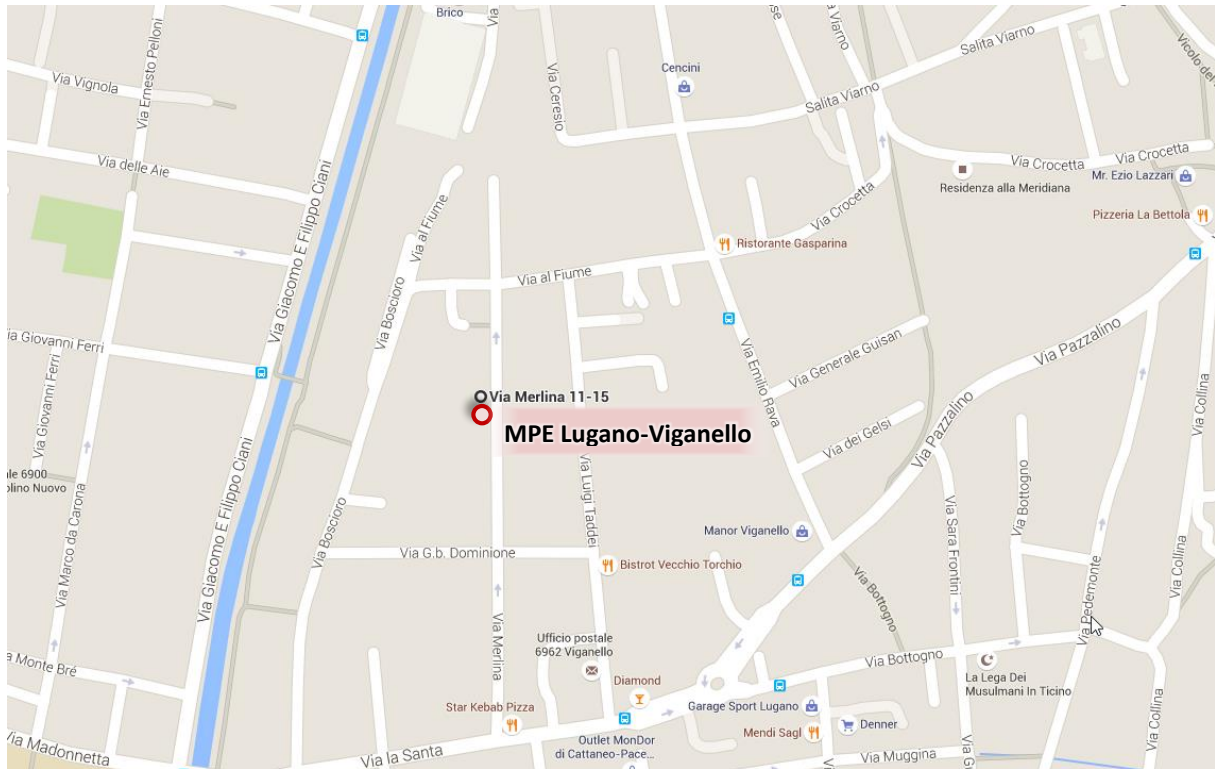

Tischlein deck dich **Abgabestelle in Lugano-Viganello**

Öffnungszeiten: Jeden Dienstag von 15 bis 16 Uhr

Adresse: **Missione Popolare Evangelica (MPE), Via Bosciuro 20 – lato via Merlina, 6962 Lugano-Viganello**

Wichtige Hinweise für den Lebensmittelbezug

- Pro Bezug bezahlen Sie symbolisch 1 Franken.
- Immer Bezugskarte mitnehmen.
- Bringen Sie bei Ihrem Besuch eine Kühltasche für Frisch- und Tiefkühlprodukte, sowie eine Tasche für die übrigen Lebensmittel mit.
- Bei der Verteilung müssen Sie mit gewissen Wartezeiten rechnen.
- In diesem Haus sind wir zu Gast und benehmen uns auch dementsprechend anständig.
- Bei ungebührlichem Benehmen wird die Bezugskarte entzogen.
- Aus Hygienegründen dürfen Haustiere während der Lebensmittelverteilung nicht mitgeführt werden.
- Waren von *Tischlein deck dich* dürfen nicht in Läden mitgenommen werden. Sie müssen vorgängig bei der Information abgegeben werden.