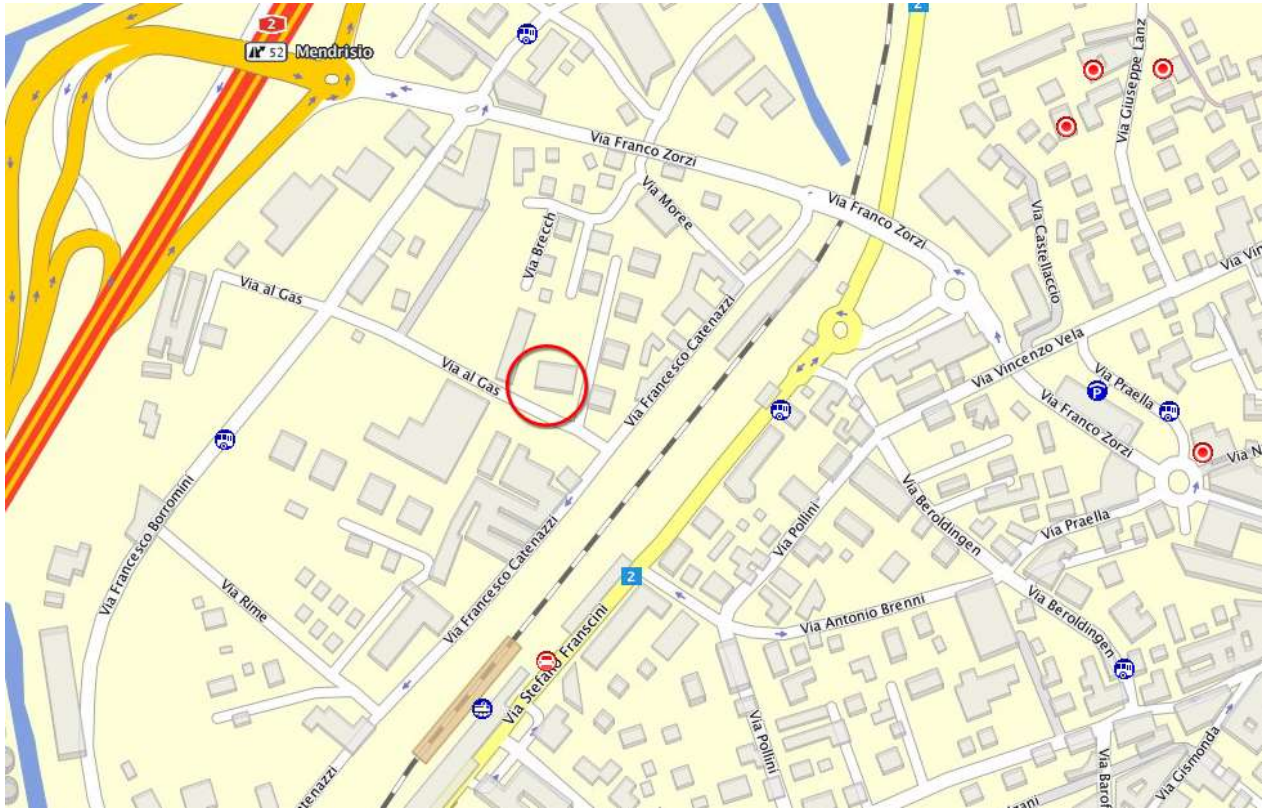

## **Tischlein deck dich** **Abgabestelle in Mendrisio**

**Öffnungszeiten:** Jeden Dienstag von 16.30 bis 17.30  
**Adresse:** Centro Cristiano, via al Gas 8, 6850 Mendrisio

### **Wichtige Hinweise für den Lebensmittelbezug**

- Pro Bezug bezahlen Sie symbolisch 1 Franken.
- Immer Bezugskarte mitnehmen.
- Bringen Sie bei Ihrem Besuch eine Kühltasche für Frisch- und Tiefkühlprodukte, sowie eine Tasche für die übrigen Lebensmittel mit.
- Bei der Verteilung müssen Sie mit gewissen Wartezeiten rechnen.
- In diesem Haus sind wir zu Gast und benehmen uns auch dementsprechend anständig.
- Bei ungebührlichem Benehmen wird die Bezugskarte entzogen.
- Aus Hygienegründen dürfen Haustiere während der Lebensmittelverteilung nicht mitgeführt werden.
- Waren von *Tischlein deck dich* dürfen nicht in Läden mitgenommen werden. Sie müssen vorgängig bei der Information abgegeben werden.