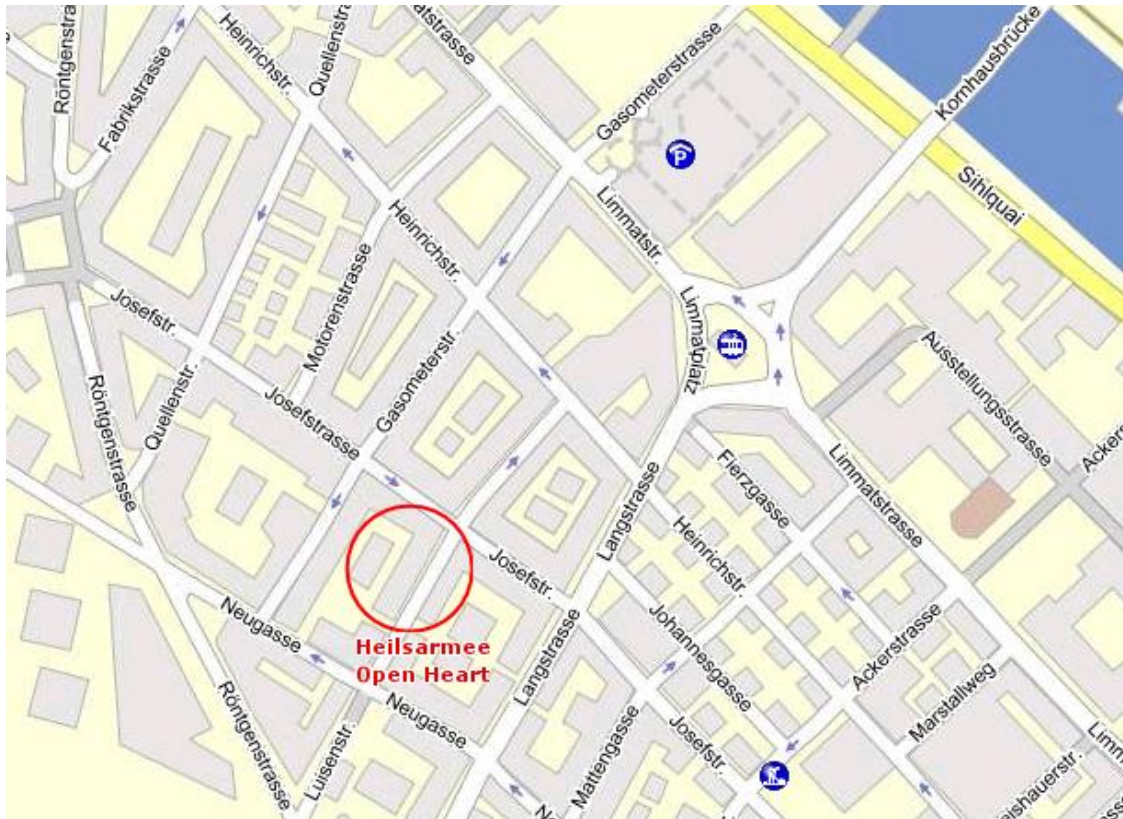

## ***Tischlein deck dich*** **Abgabestelle Heilsarmee Open Heart**

**Öffnungszeiten:** **Jeden Montag von 13 bis 14 Uhr**

**Adresse:** Heilsarmee „Open Heart“, Luisenstrasse 23, 8005 Zürich

### **Wichtige Hinweise für den Lebensmittelbezug**

- Pro Bezug bezahlen Sie symbolisch 1 Franken.
- Immer Bezugskarte mitnehmen.
- Bringen Sie bei Ihrem Besuch eine Kühltasche für Frisch- und Tiefkühlprodukte, sowie eine Tasche für die übrigen Lebensmittel mit.
- Bei der Verteilung müssen Sie mit gewissen Wartezeiten rechnen.
- In diesem Haus sind wir zu Gast und benehmen uns auch dementsprechend anständig.
- Bei ungebührlichem Benehmen wird die Bezugskarte entzogen.
- Aus Hygienegründen dürfen Haustiere während der Lebensmittelverteilung nicht mitgeführt werden.
- Waren von *Tischlein deck dich* dürfen nicht in Läden mitgenommen werden. Sie müssen vorgängig bei der Information abgegeben werden.