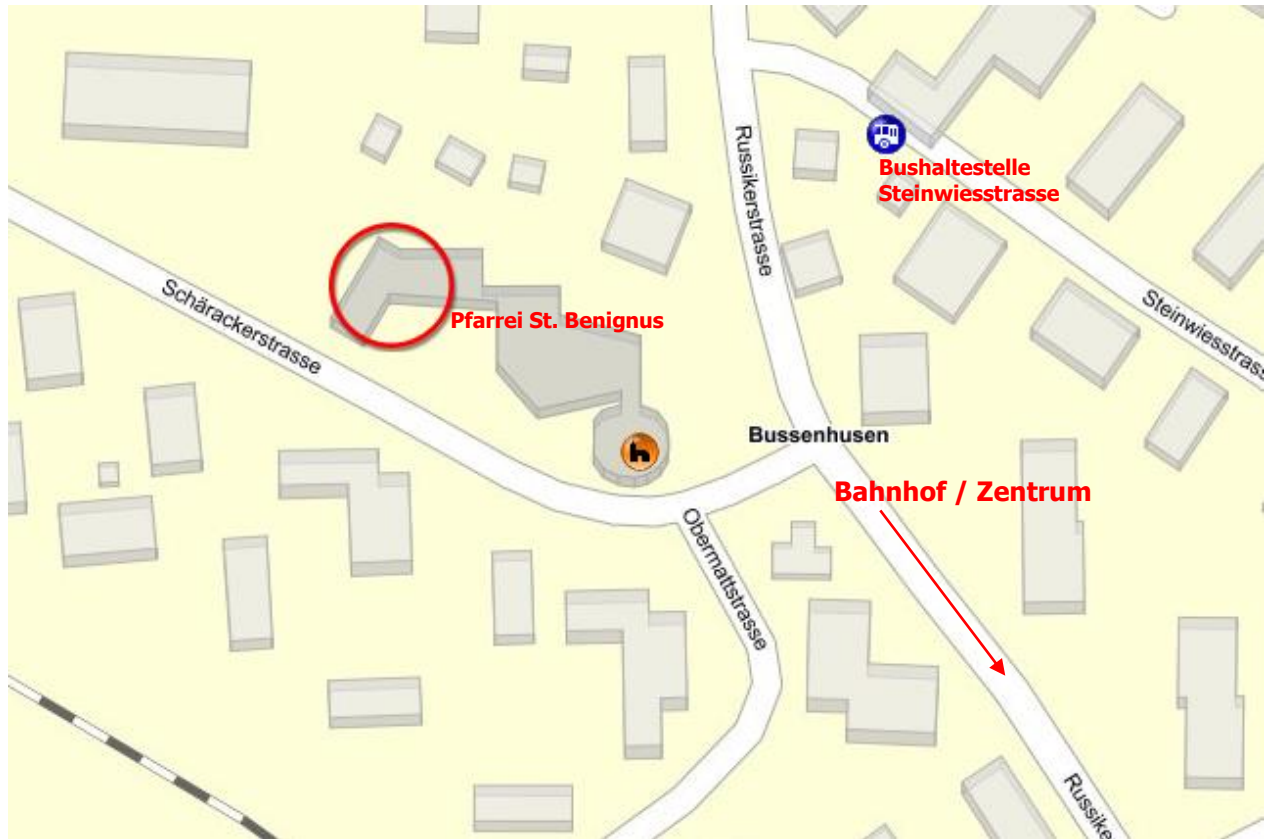

## ***Tischlein deck dich*** **Abgabestelle in Pfäffikon ZH**

**Öffnungszeiten:**

**Jeden Dienstag von 14 bis 14.45 Uhr**

**Adresse:**

Kath. Pfarrei St. Benignus, Schärackerstrasse 14, 8330 Pfäffikon

### **Wichtige Hinweise für den Lebensmittelbezug**

- Pro Bezug bezahlen Sie symbolisch 1 Franken.
- Immer Bezugskarte mitnehmen.
- Bringen Sie bei Ihrem Besuch eine Kühltasche für Frisch- und Tiefkühlprodukte, sowie eine Tasche für die übrigen Lebensmittel mit.
- Bei der Verteilung müssen Sie mit gewissen Wartezeiten rechnen.
- In diesem Haus sind wir zu Gast und benehmen uns auch dementsprechend anständig.
- Bei ungebührlichem Benehmen wird die Bezugskarte entzogen.
- Aus Hygienegründen dürfen Haustiere während der Lebensmittelverteilung nicht mitgeführt werden.
- Waren von *Tischlein deck dich* dürfen nicht in Läden mitgenommen werden. Sie müssen vorgängig bei der Information abgegeben werden.