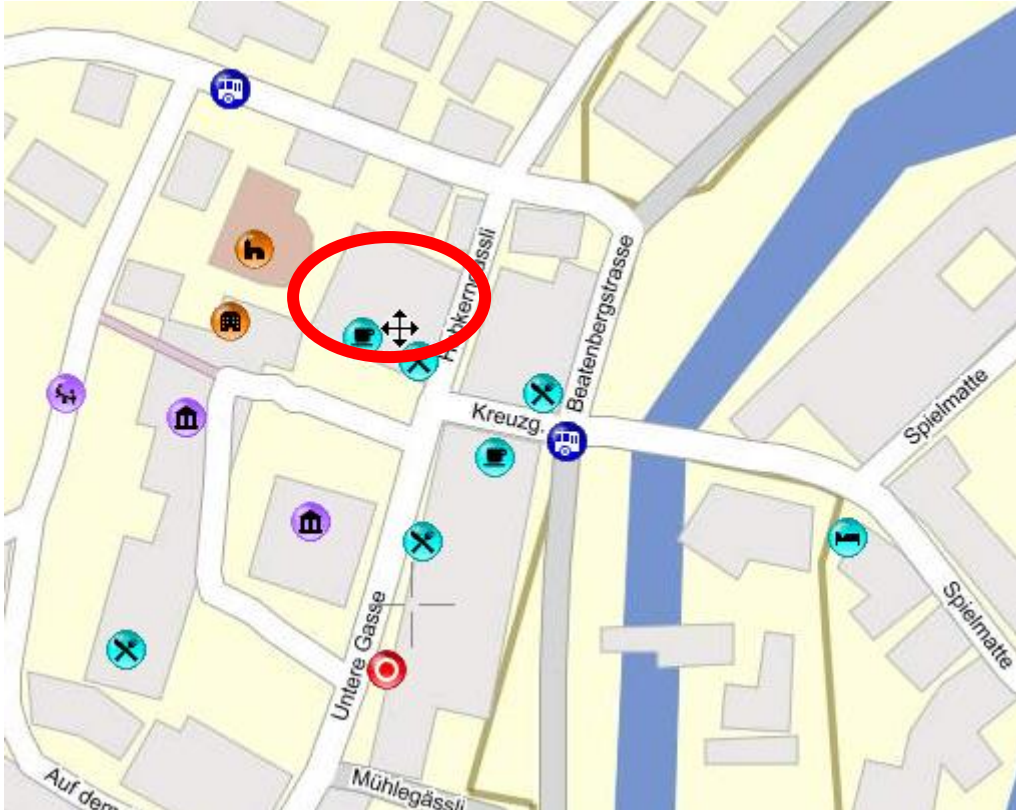

Tischlein deck dich **Abgabestelle in Unterseen**

Öffnungszeiten:

jeweils Freitag von 10.15 bis 11.15 Uhr

Adresse:

Kirchenzentrum FUTURA, Kirchgasse, 3800 Unterseen

Wichtige Hinweise für den Lebensmittelbezug

- Pro Bezug bezahlen Sie symbolisch 1 Franken.
- Immer Bezugskarte mitnehmen.
- Bringen Sie bei Ihrem Besuch eine Kühltasche für Frisch- und Tiefkühlprodukte, sowie eine Tasche für die übrigen Lebensmittel mit.
- Bei der Verteilung müssen Sie mit gewissen Wartezeiten rechnen.
- In diesem Haus sind wir zu Gast und benehmen uns auch dementsprechend anständig.
- Bei ungebührlichem Benehmen wird die Bezugskarte entzogen.
- Aus Hygienegründen dürfen Haustiere während der Lebensmittelverteilung nicht mitgeführt werden.
- Waren von *Tischlein deck dich* dürfen nicht in Läden mitgenommen werden. Sie müssen vorgängig bei der Information abgegeben werden.