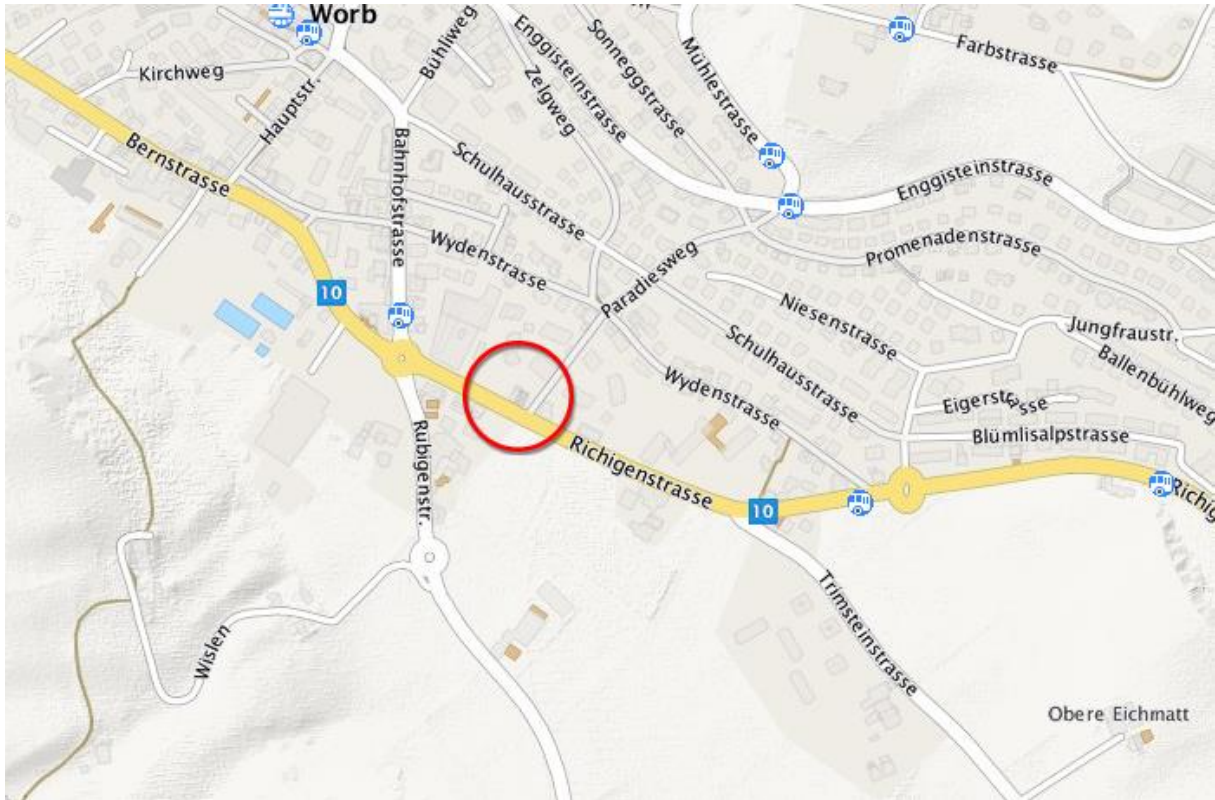

## ***Tischlein deck dich*** **Abgabestelle in Worb**

**Öffnungszeiten:** Jeden Dienstag, um 14.30 bis 15.30 Uhr  
**Adresse:** Evangelisch-methodistische Kirche, Paradiesweg 1, 3076 Worb

### **Wichtige Hinweise für den Lebensmittelbezug**

- Pro Bezug bezahlen Sie symbolisch 1 Franken.
- Immer Bezugskarte mitnehmen.
- Bringen Sie bei Ihrem Besuch eine Kühltasche für Frisch- und Tiefkühlprodukte, sowie eine Tasche für die übrigen Lebensmittel mit.
- Bei der Verteilung müssen Sie mit gewissen Wartezeiten rechnen.
- In diesem Haus sind wir zu Gast und benehmen uns auch dementsprechend anständig.
- Bei ungebührlichem Benehmen wird die Bezugskarte entzogen.
- Aus Hygienegründen dürfen Haustiere während der Lebensmittelverteilung nicht mitgeführt werden.
- Waren von *Tischlein deck dich* dürfen nicht in Läden mitgenommen werden. Sie müssen vorgängig bei der Information abgegeben werden.