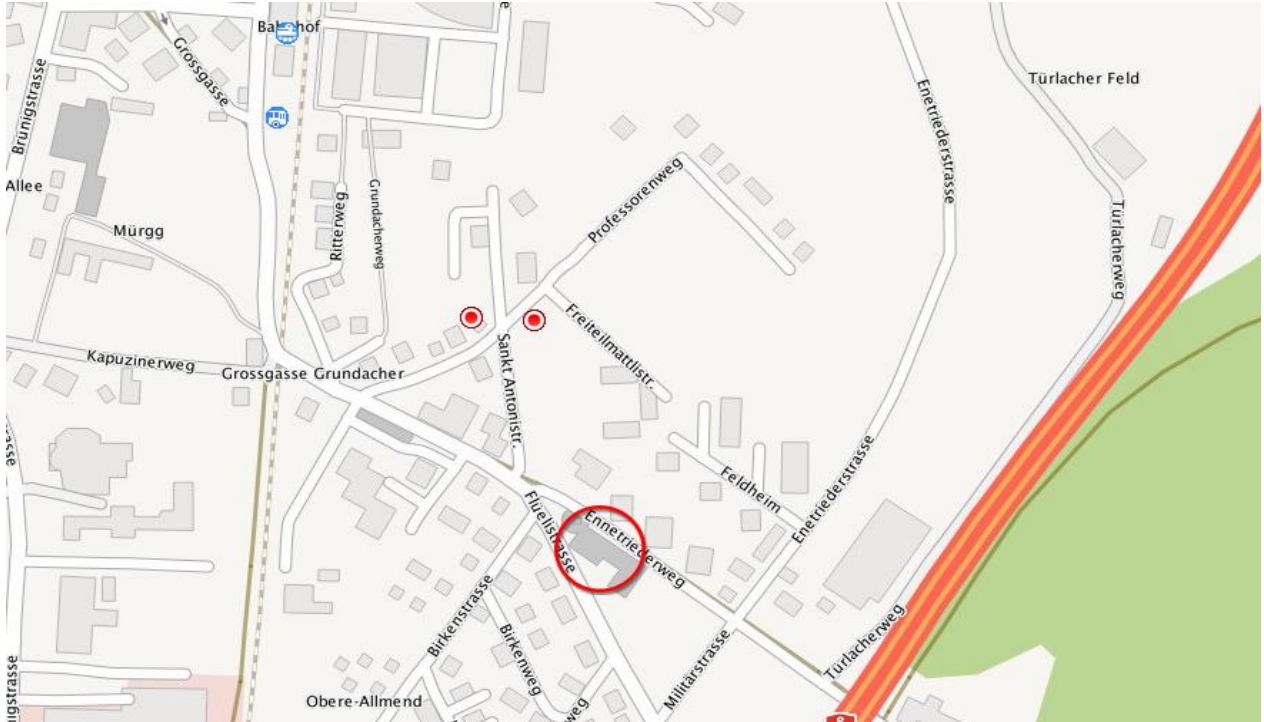

Tischlein deck dich **Abgabestelle in Sarnen**

Öffnungszeiten: **Jeden Mittwoch von 16.00 bis 17.00 Uhr**

Adresse: evangelisch-reformiertes Kirchgemeindehaus, Ennetriederweg 2,
6060 Sarnen

Wichtige Hinweise für den Lebensmittelbezug

- Pro Bezug bezahlen Sie symbolisch 1 Franken.
- Immer Bezugskarte mitnehmen.
- Bringen Sie bei Ihrem Besuch eine Kühltasche für Frisch- und Tiefkühlprodukte, sowie eine Tasche für die übrigen Lebensmittel mit.
- Bei der Verteilung müssen Sie mit gewissen Wartezeiten rechnen.
- In diesem Haus sind wir zu Gast und benehmen uns auch dementsprechend anständig.
- Bei ungebührlichem Benehmen wird die Bezugskarte entzogen.
- Aus Hygienegründen dürfen Haustiere während der Lebensmittelverteilung nicht mitgeführt werden.
- Waren von *Tischlein deck dich* dürfen nicht in Läden mitgenommen werden. Sie müssen vorgängig bei der Information abgegeben werden.