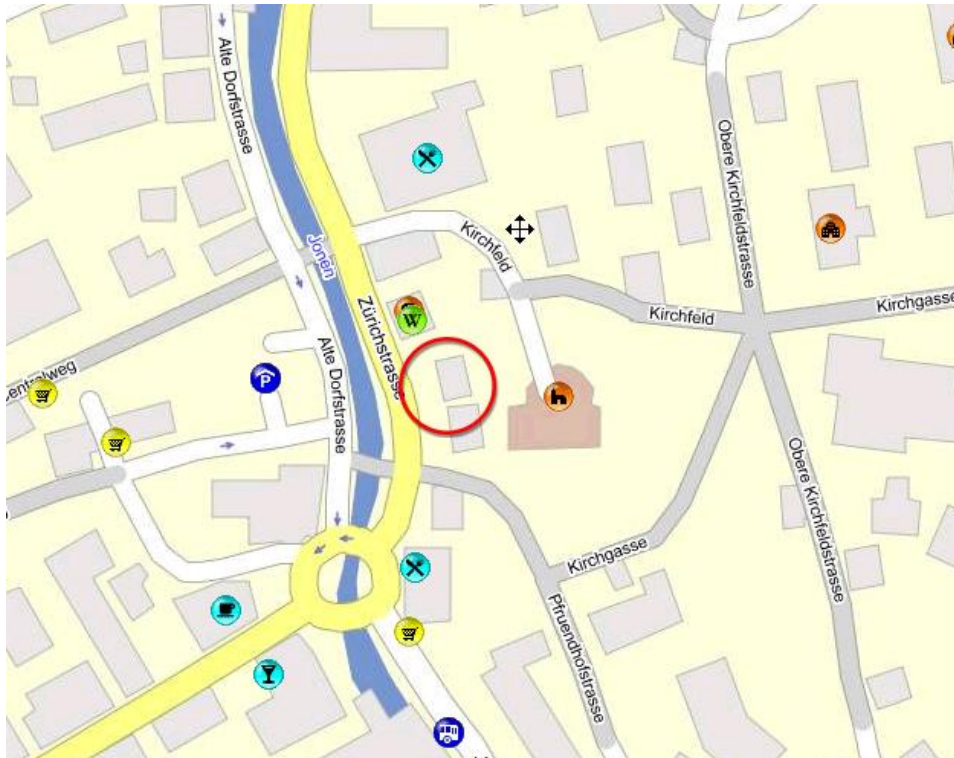

## ***Tischlein deck dich*** **Abgabestelle Affoltern am Albis**

**Öffnungszeiten:**

**Jeden Dienstag von 10.00 bis 11.00 Uhr**

Adresse:

Kirchgemeindehaus (neben reformierter Kirche),  
Zürichstrasse 94, 8910 Affoltern am Albis

### **Wichtige Hinweise für den Lebensmittelbezug**

- Pro Bezug bezahlen Sie symbolisch 1 Franken.
- Immer Bezugskarte mitnehmen.
- Bringen Sie bei Ihrem Besuch eine Kühltasche für Frisch- und Tiefkühlprodukte, sowie eine Tasche für die übrigen Lebensmittel mit.
- Bei der Verteilung müssen Sie mit gewissen Wartezeiten rechnen.
- In diesem Haus sind wir zu Gast und benehmen uns auch dementsprechend anständig.
- Bei ungebührlichem Benehmen wird die Bezugskarte entzogen.
- Aus Hygienegründen dürfen Haustiere während der Lebensmittelverteilung nicht mitgeführt werden.
- Waren von *Tischlein deck dich* dürfen nicht in Läden mitgenommen werden. Sie müssen vorgängig bei der Information abgegeben werden.