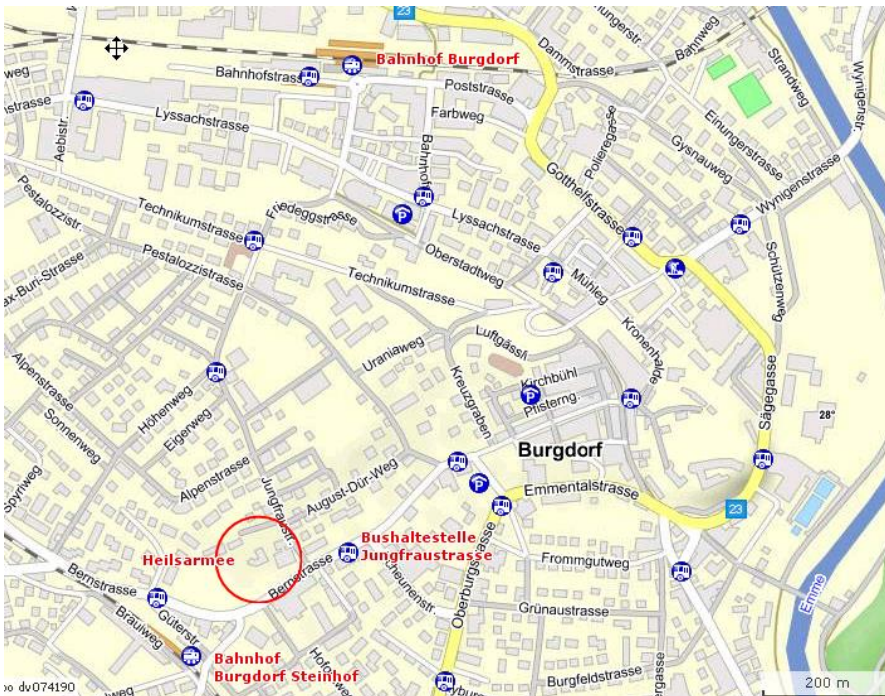

Tischlein deck dich **Abgabestelle in Burgdorf**

Öffnungszeiten:

Jeden Mittwoch von 10 bis 11 Uhr

Adresse:

Heilsarmee Burgdorf
Jungfraustrasse 52, 3400 Burgdorf
Bus-Linie 461 und 462, Haltestelle: Jungfraustrasse

Organisation:

Gemeinnütziger Frauenverein Burgdorf und freiwillige HelferInnen

Wichtige Hinweise für den Lebensmittelbezug

- Pro Bezug bezahlen Sie symbolisch 1 Franken.
- Immer Bezugskarte mitnehmen.
- Bringen Sie bei Ihrem Besuch eine Kühltasche für Frisch- und Tiefkühlprodukte, sowie eine Tasche für die übrigen Lebensmittel mit.
- Bei der Verteilung müssen Sie mit gewissen Wartezeiten rechnen.
- In diesem Haus sind wir zu Gast und benehmen uns auch dementsprechend anständig.
- Bei ungebührlichem Benehmen wird die Bezugskarte entzogen.
- Aus Hygienegründen dürfen Haustiere während der Lebensmittelverteilung nicht mitgeführt werden.
- Waren von *Tischlein deck dich* dürfen nicht in Läden mitgenommen werden. Sie müssen vorgängig bei der Information abgegeben werden.