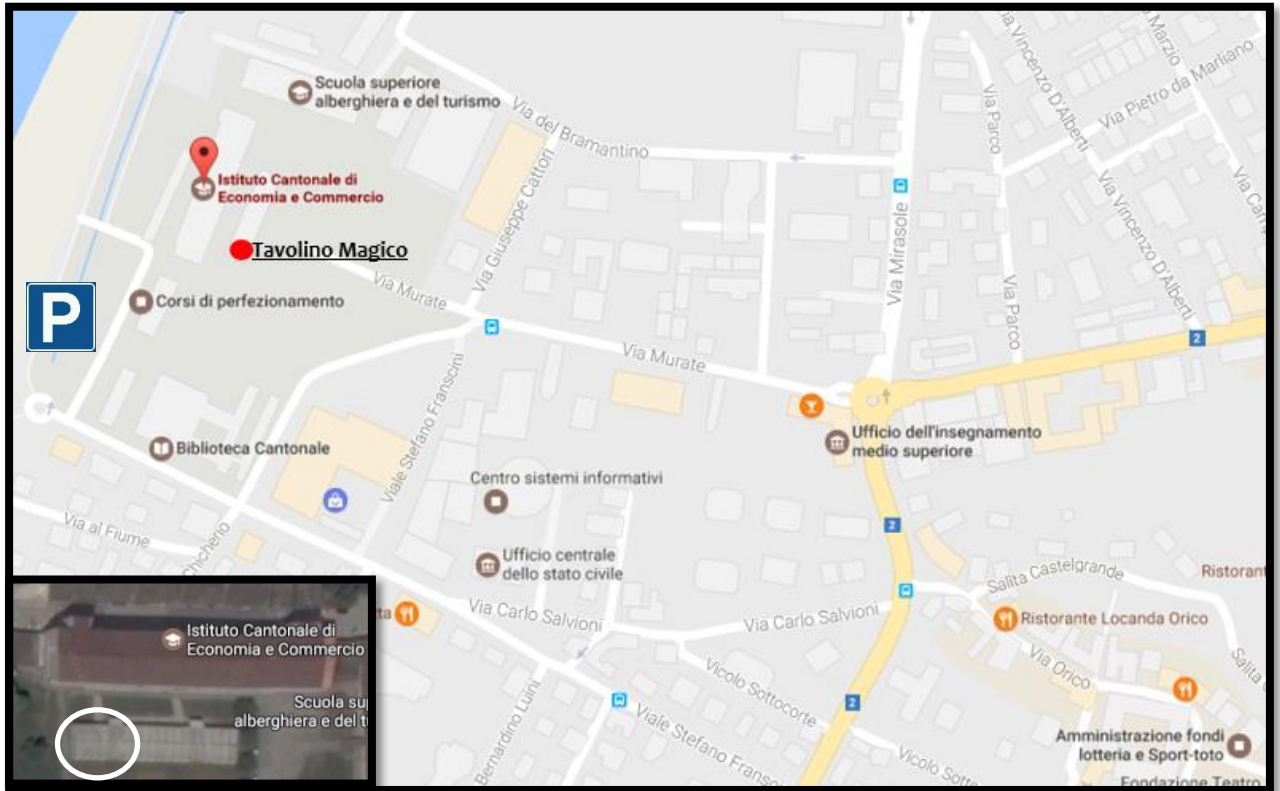

Tavolino Magico

Centro di distribuzione di Bellinzona Scuola Cantonale di commercio

Orario d'apertura: Tutti i venerdì dalle 16.00 alle 17.00

Indirizzo: Scuola cantonale di commercio, Viale Stefano Franscini 32,
6500 Bellinzona, Prefabbricato bianco, Aula P005