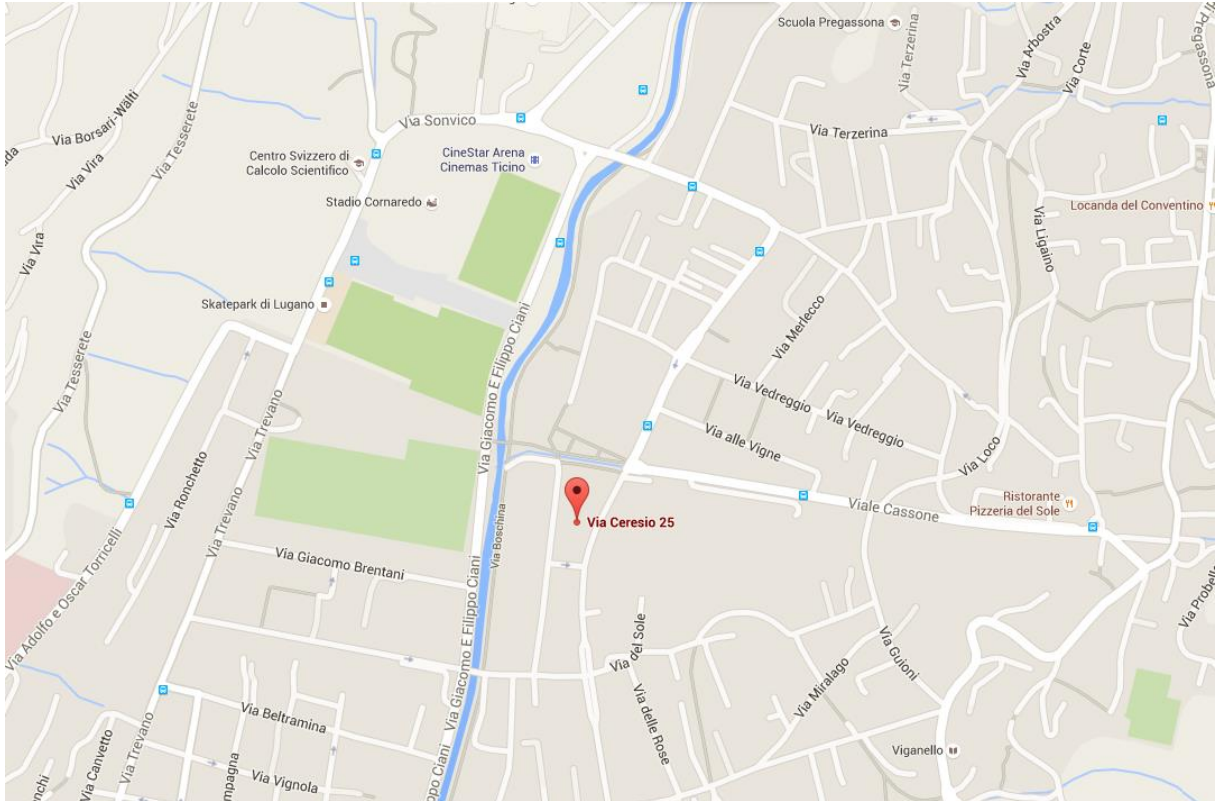

Tavolino Magico **Centro di distribuzione di Lugano-Pregassona**

Orario d'apertura: Tutti i mercoledì dalle 15:30 alle 16:30 ore

Indirizzo: Capannone di Pregassona, via Ceresio 25, 6963 Lugano-Pregassona