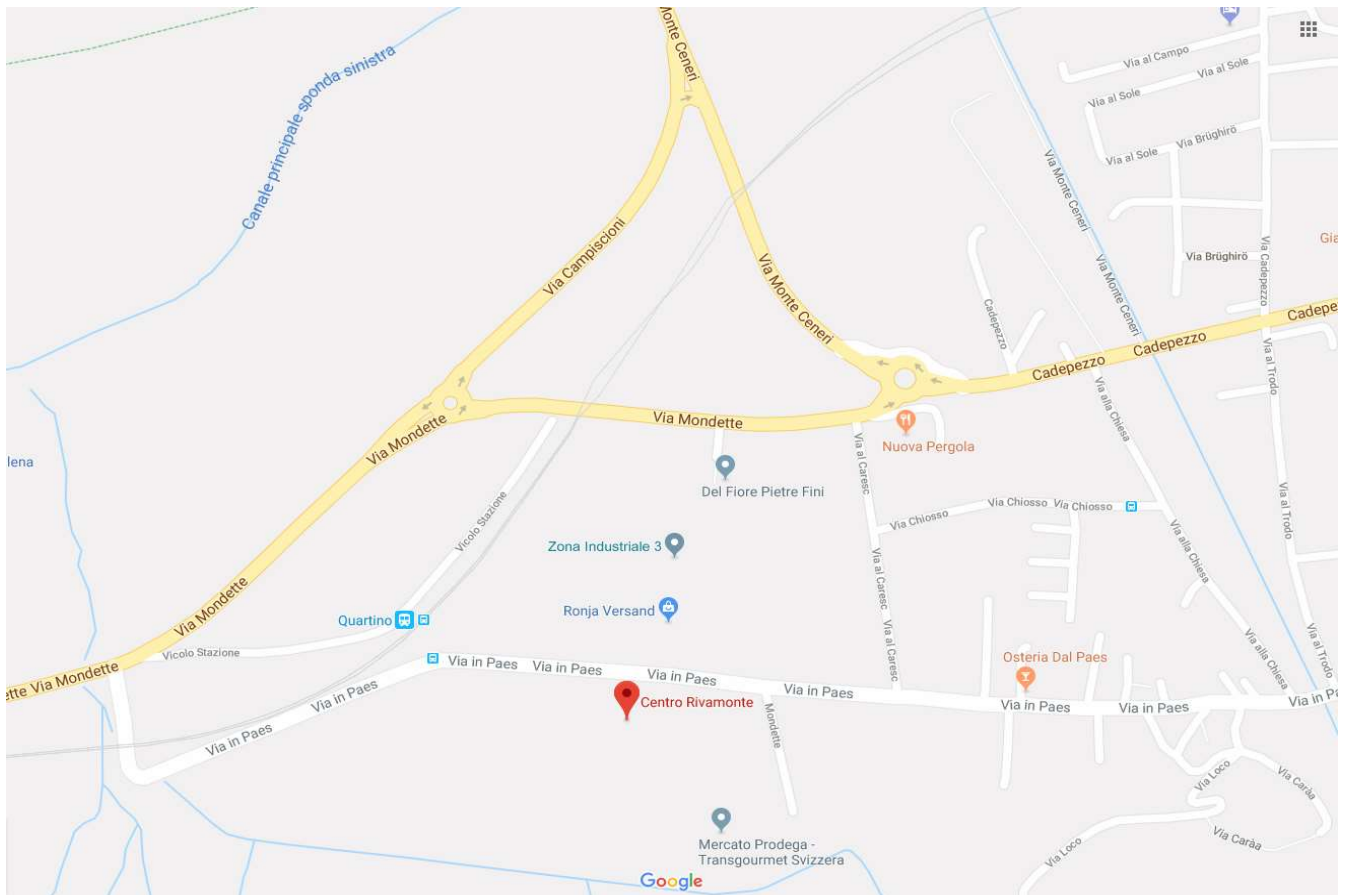

Tavolino Magico Centro di distribuzione Quartino

Orario d'apertura: Ogni lunedì dalle 16 alle 17

Indirizzo: Centro Rivamonte (accanto al ristorante Miraflores), via In Paes 83, 6572 Quartino

Avvisi importanti per il ritiro dei generi alimentari