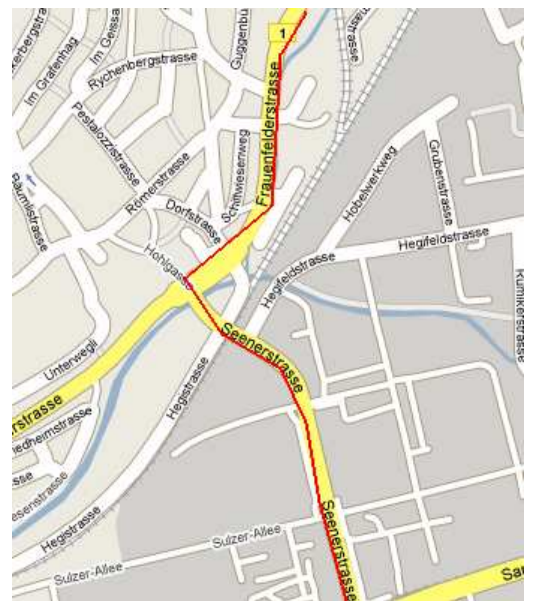

Wegbeschreibung zu Tischlein deck dich, Rudolf Diesel-Strasse 25, 8405 Winterthur

Von Richtung Zürich (über die A1 Richtung Winterthur)

- Autobahnabfahrt Winterthur-Töss (A1)
- Sofort rechts abbiegen (Töss/Auwiesenstrasse)
- Wieder rechts in die Auwiesenstrasse
- Dem Strassenverlauf folgen in die Untere Vogelsangstrasse (nach der Unterführung und Linkskurve)
- An der ersten Ampel (Brücke links) rechts abbiegen in die Breitestrasse (Achtung 40-er Zone!)
- Der Strasse bis zur Ampel folgen
- An der Ampel (Deut-Apotheke rechts) auf der linken Spur einordnen und geradeaus fahren in den Oberen Deutweg
- Der Strasse bis zum Ende folgen
- An der Kreuzung rechts abbiegen in die Grüzefeldstrasse
- Sofort wieder links in die Industriestrasse (bei Otto's Warenposten)
- nach der Bushaltestelle (Rudolf-Diesel/Aldi) rechts in die Rudolf Diesel-Strasse einbiegen (Richt. Grüzemarkt - Coop)
- Der Strasse bis zum Ende folgen
- Links in den Hof einbiegen,
- Tischlein deck dich befindet sich im Gebäude der Howeg
- Bitte melden Sie sich beim Empfang im 1. OG

Parkplätze sind vis à vis vom Eingang oder hinter dem Gebäude.

**Von Richtung St. Gallen/Frauenfeld/Ostschweiz
(über die A1/A7 Richtung Winterthur):**

- Autobahnabfahrt Oberwinterthur-Technorama (A1)
- Rechts abbiegen in die Frauenfelderstrasse (Richtung Winterthur, Turbenthal)
- Dem Strassenverlauf einige Zeit folgen
- Links abbiegen in die Seenerstrasse (Richtung Turbenthal, Grütze – NICHT Zentrum)
- Dem Strassenverlauf folgen und geradeaus durch den Kreisverkehr fahren (Grützemarkt/OBI auf der rechten Seite)
- Die erste Abzweigung rechts abbiegen in die Rudolf Diesel-Strasse
- Sofort rechts in den Hof einbiegen