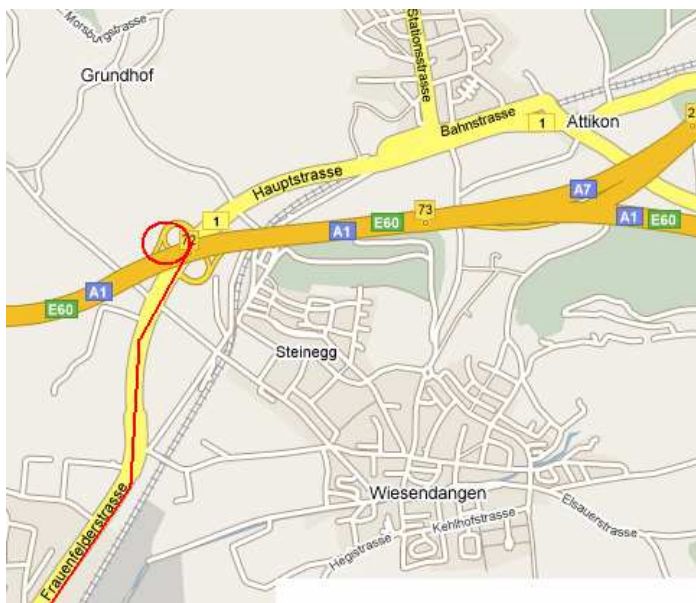

Wegbeschreibung zu Tischlein deck dich, Rudolf Diesel-Strasse 25, 8405 Winterthur

Von Richtung Zürich (über die A1 Richtung Winterthur)

- Autobahnabfahrt Winterthur-Töss (A1)
- Sofort rechts abbiegen (Töss/Auwiesenstrasse)
- Wieder rechts in die Auwiesenstrasse
- Dem Strassenverlauf folgen in die Untere Vogelsangstrasse (nach der Unterführung und Linkskurve)
- An der ersten Ampel (Brücke links) rechts abbiegen in die Breitestrasse (Achtung 40-er Zone!)
- Der Strasse bis zur Ampel folgen
- An der Ampel (Deut-Apotheke rechts) auf der linken Spur einordnen und geradeaus fahren in den Oberen Deutweg
- Der Strasse bis zum Ende folgen
- An der Kreuzung rechts abbiegen in die Grüzefeldstrasse
- Sofort wieder links in die Industriestrasse (bei Otto's Warenposten)
- nach der Bushaltestelle (Rudolf-Diesel/Aldi) rechts in die Rudolf Diesel-Strasse einbiegen (Richt. Grüzemarkt - Coop)
- Der Strasse bis zum Ende folgen
- Links in den Hof einbiegen,
- Tischlein deck dich befindet sich im Gebäude der Howeg
- Bitte melden Sie sich beim Empfang im 1. OG

Parkplätze sind vis à vis vom Eingang oder hinter dem Gebäude.

**Von Richtung St. Gallen/Frauenfeld/Ostschweiz
(über die A1/A7 Richtung Winterthur):**

- Autobahnabfahrt Oberwinterthur-Technorama (A1)
- Rechts abbiegen in die Frauenfelderstrasse (Richtung Winterthur, Turbenthal)
- Dem Strassenverlauf einige Zeit folgen
- Links abbiegen in die Seenerstrasse (Richtung Turbenthal, Grütze – NICHT Zentrum)
- Dem Strassenverlauf folgen und geradeaus durch den Kreisverkehr fahren (Grützemarkt/OBI auf der rechten Seite)
- Die erste Abzweigung rechts abbiegen in die Rudolf Diesel-Strasse
- Sofort rechts in den Hof einbiegen